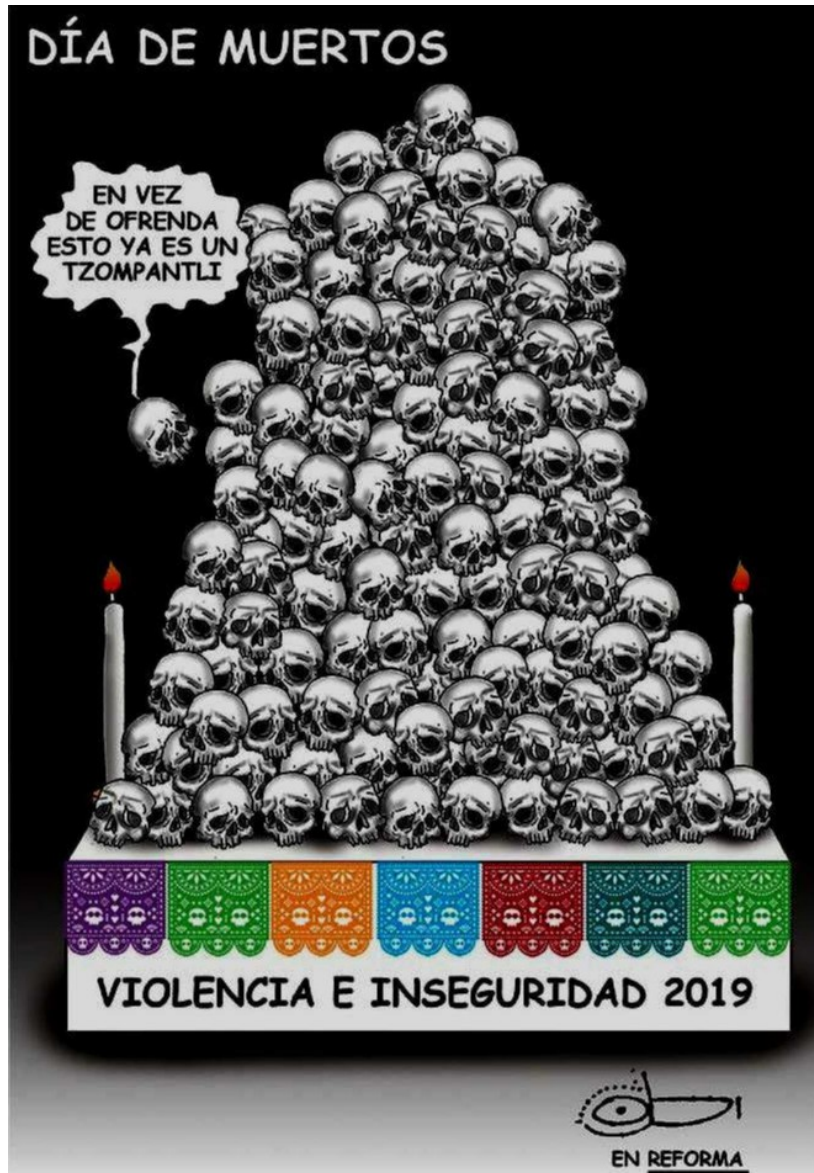

Fecha 02.11.2019	Sección Primera - Opinión	Página 10