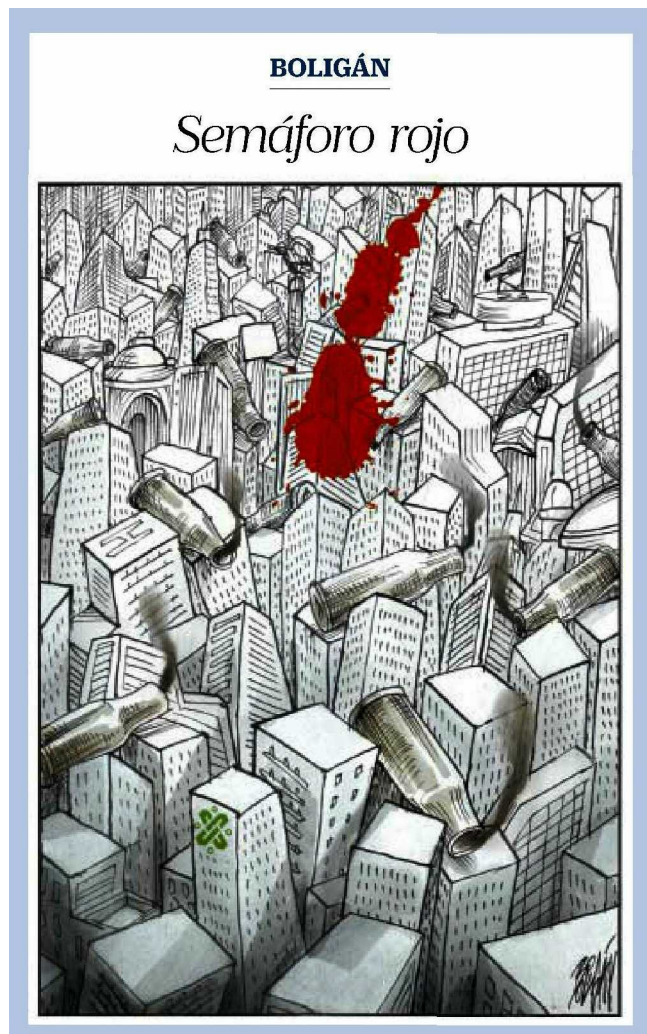

Fecha: 27/06/2020

Cartones

Página: 10

Area cm2: 117

Costo: 13,162

Cartón / Semáforo rojo / Crisis y Crimen organizado en la CDMX / Boligán

1 / 1

Cartón

**EL UNIVERSAL**  
EL GRAN DIARIO DE MÉXICO

Fecha: 27/06/2020

Cartones

Página: 11

Area cm2: 120

Costo: 12,636

Cartón / El Ángel de inseguridad / Fer

1 / 1

Cartón / Fer

**EL UNIVERSAL**  
EL GRAN DIARIO DE MÉXICO

FRANCO

EL PENTÁGONO Y EL MURO

SOLÍS

...verían que no importa cuán profundo caigamos, siempre podremos cavar más hondo

GREGORIO

YA CASI