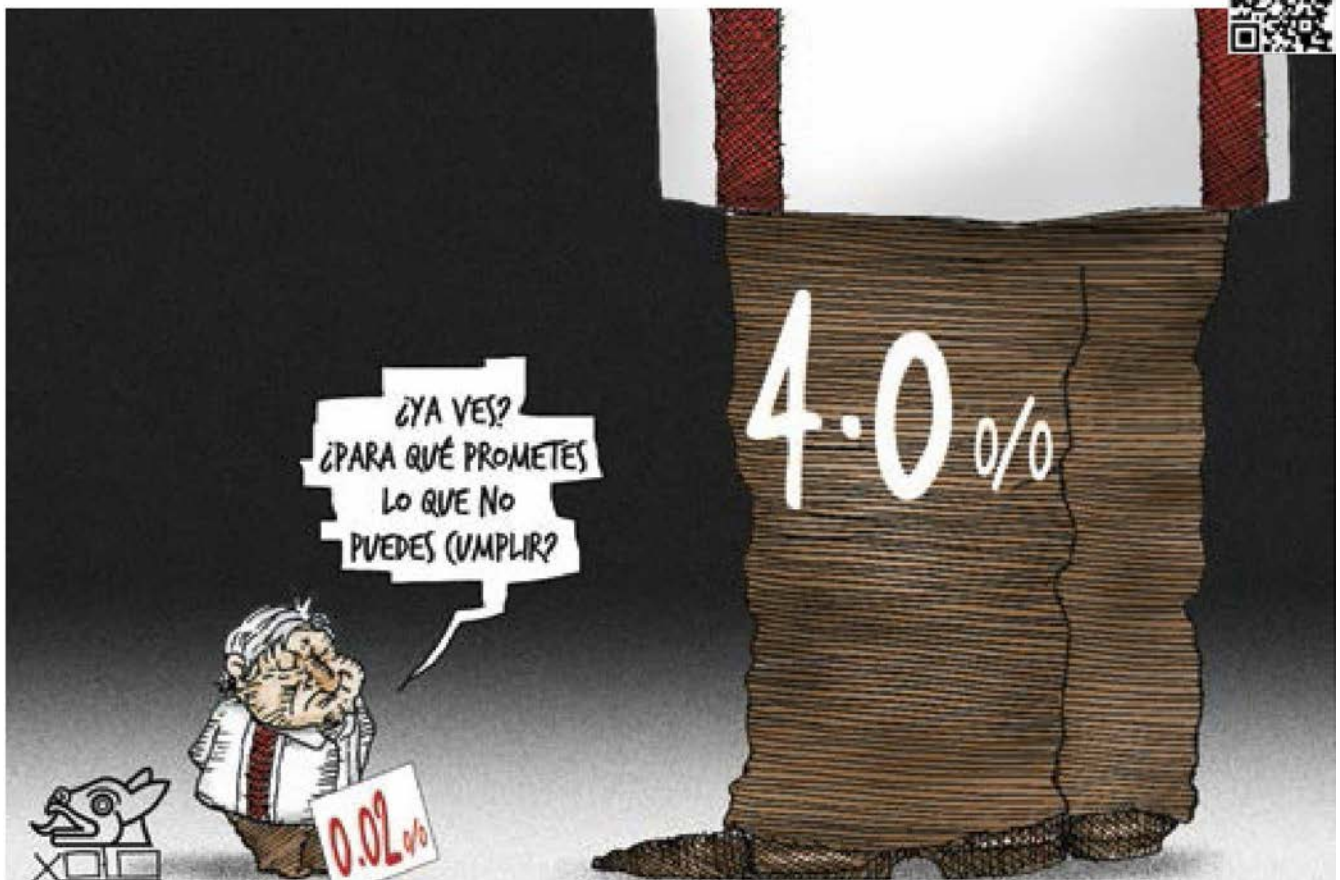

XOLO ♦ REALISTA