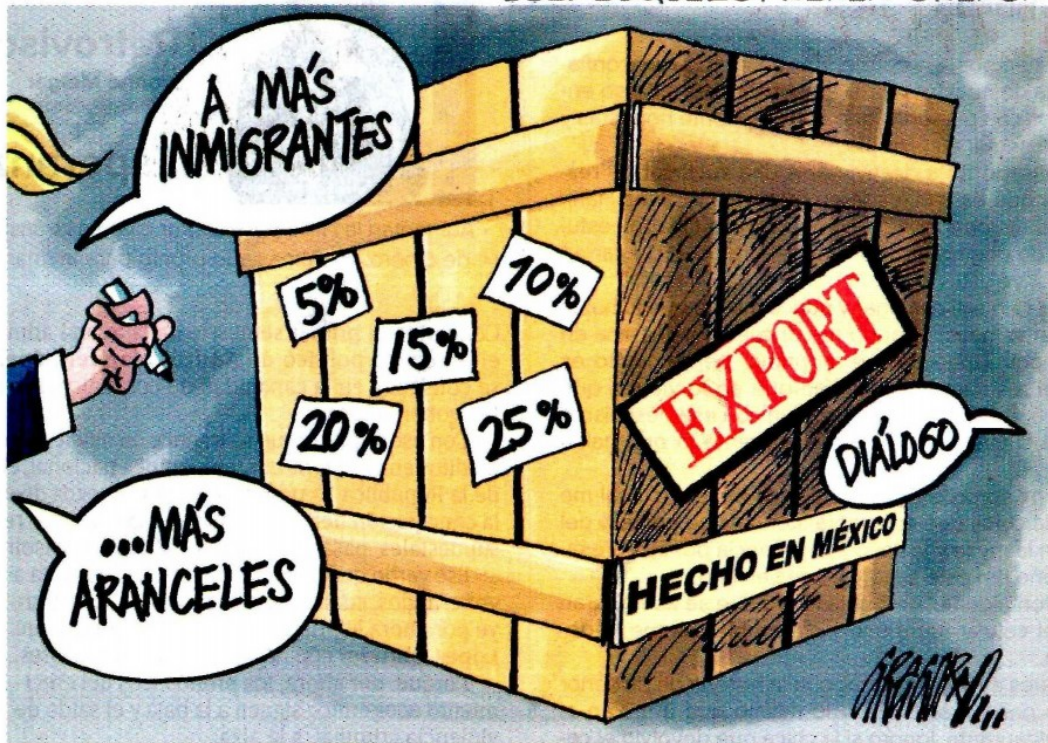

TRUMPATALETA ● EL FIGÓN

Fecha 01.06.2019	Sección Política	Página 5
----------------------------	----------------------------	--------------------

LAPSUS ● HELGUERA

GREGORIO

CCE: ESQUIZOFRENIA GRINGA

Fecha 01.06.2019	Sección Primera-Opinión	Página 8
----------------------------	-----------------------------------	--------------------

FRANCO

CAMINATA POR LA PAZ EN MORELOS

Fecha 01.06.2019	Sección Comunidad	Página 18
----------------------------	-----------------------------	---------------------

PALOMO

Fecha 01.06.2019	Sección Global	Página 21
----------------------------	--------------------------	---------------------

Fecha 01.06.2019	Sección El país	Página 2
----------------------------	---------------------------	--------------------

El ganso y el puerco...

camacho