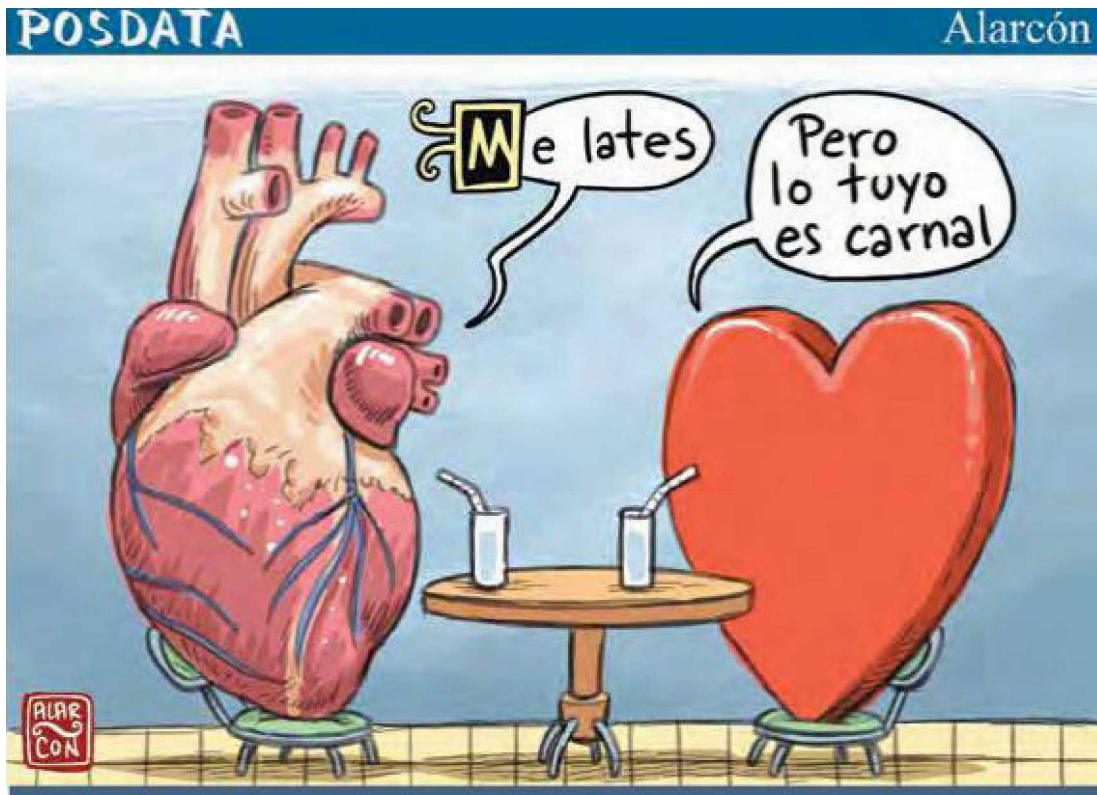

1 / 1

Cartón

EL UNIVERSAL
EL GRAN DIARIO DE MÉXICO

CHELO

El capitalista

Mored / No le saque, señor

ACLARACIÓN ● HERNÁNDEZ

* CAPTAN EN LA CDMX REUNIÓN DEL
 CARTEL DE PARTICULAS SUSPENDIDAS PM2.5 CON EL
 CAPO OZONO

LA SHEINBAUM
 DEPENDE DEL PEJE,
 QUE NO SABE NADA
 DE NOSOTROS

Arriba y arriba...