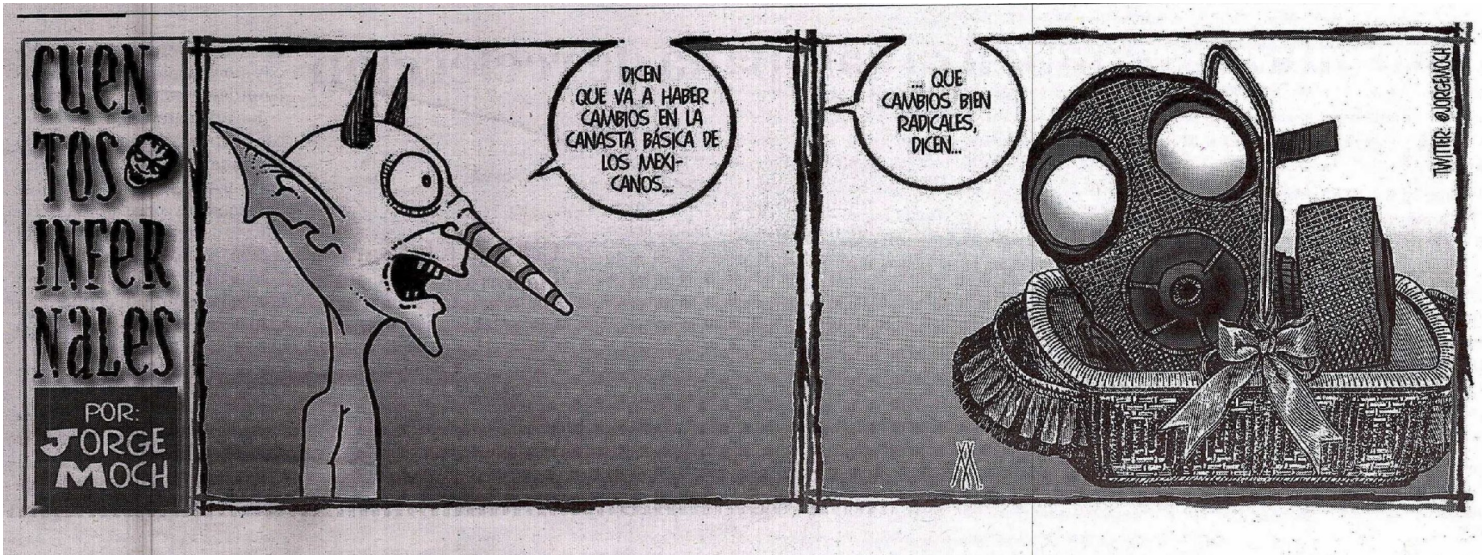

1 / 1

Cartón

EL UNIVERSAL
EL GRAN DIARIO DE MÉXICO

CHELO

El capitalista

Mored / No le saque, señor

ACLARACIÓN ● HERNÁNDEZ

* CAPTAN EN LA CDMX REUNIÓN DEL
 CARTEL DE PARTICULAS SUSPENDIDAS PM2.5 CON EL
 CAPO OZONO

LA SHEINBAUM
 DEPENDE DEL PEJE,
 QUE NO SABE NADA
 DE NOSOTROS

Arriba y arriba...