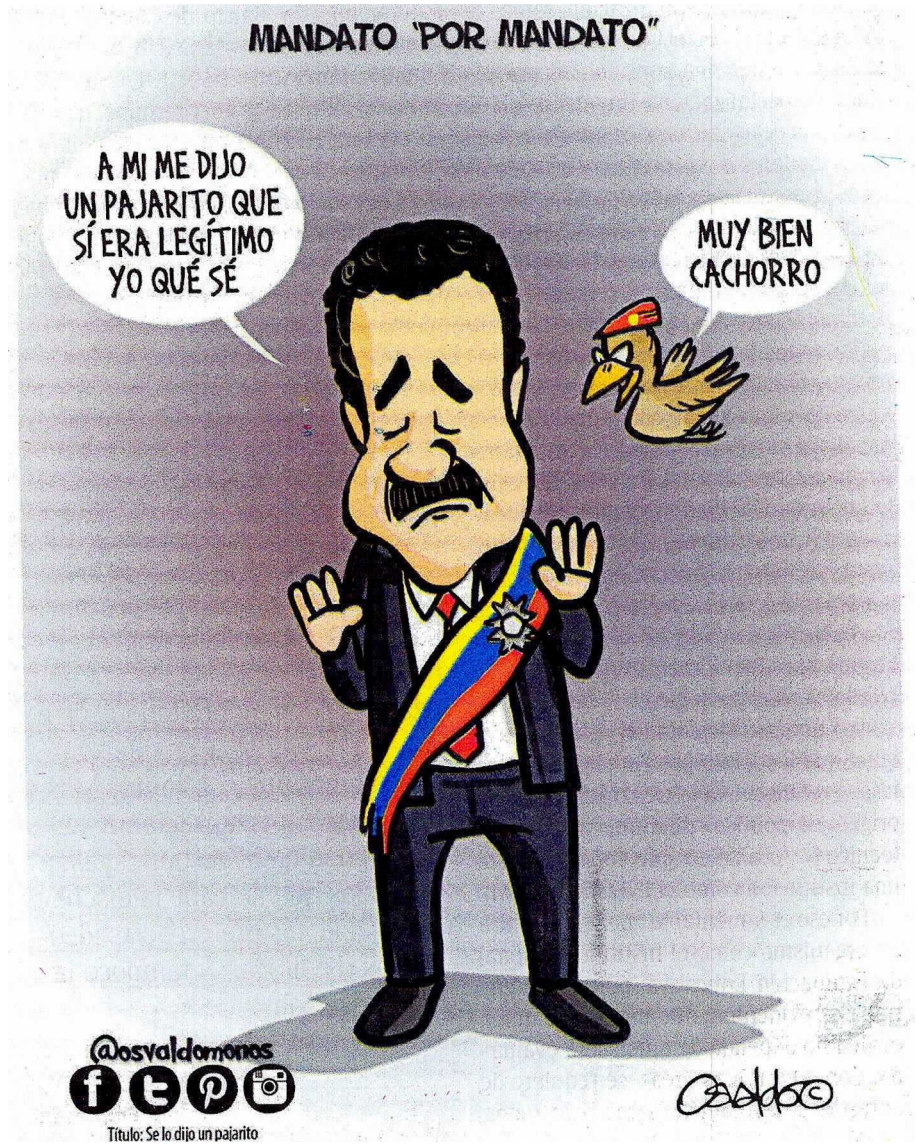

# AUTORIDAD MORAL

HELGUERA

#impactoeldiario