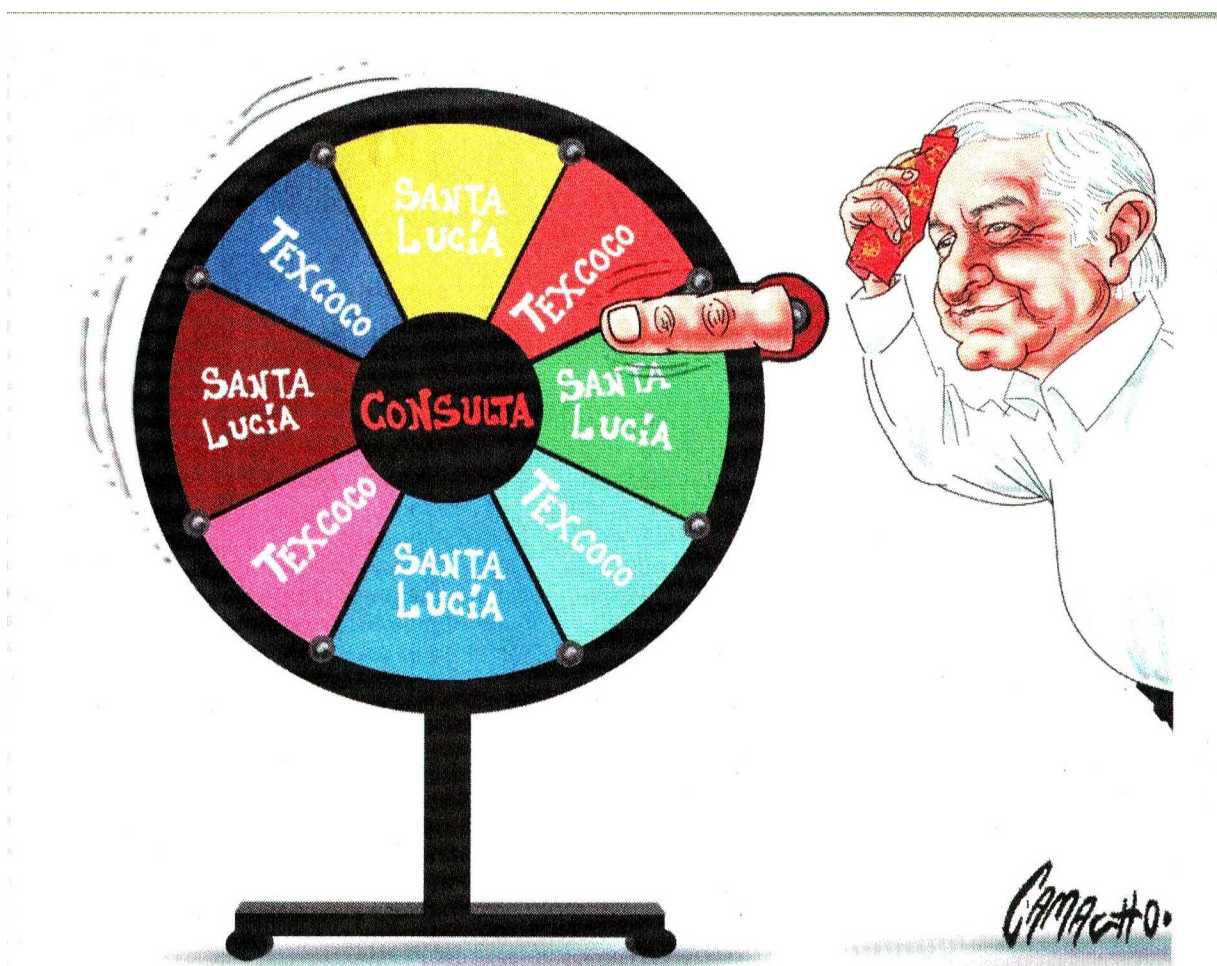

Fecha: 26/10/2018

Cartones

Página: 18

Area cm2: 138

Costo: 15,525

1 / 1

Waldo

EL UNIVERSAL
EL GRAN DIARIO DE MÉXICO

Fecha: 26/10/2018

Cartones

EXCELSIOR
EL PERIÓDICO DE LA VIDA NACIONAL

Página: 15

Area cm2: 91

Costo: 7,107

1 / 1

Llera

México antiguo

PERUJO

Urna en forma de patito
Texcoco, PR | clásico medio.

Arranca la consulta

NERILICÓN

RAPÉ/LA BURRA NO ERA ARISCA

EL PAÍS DE NUNCA JABAZ/ACLARACIÓN

Fecha: 26/10/2018

EL LEÓN CREE... ● HELGUERA

FIN DE LA DISCUSIÓN ● MAGÚ

PROCEDIMIENTO IRREGULAR ● EL FISGÓN

INOCENTE

EL RINCÓN POÉTICO DE BORGUES

POR EL BÚFALO

LA TIRA CÓMICA DE CHEPITO

Los votantes...