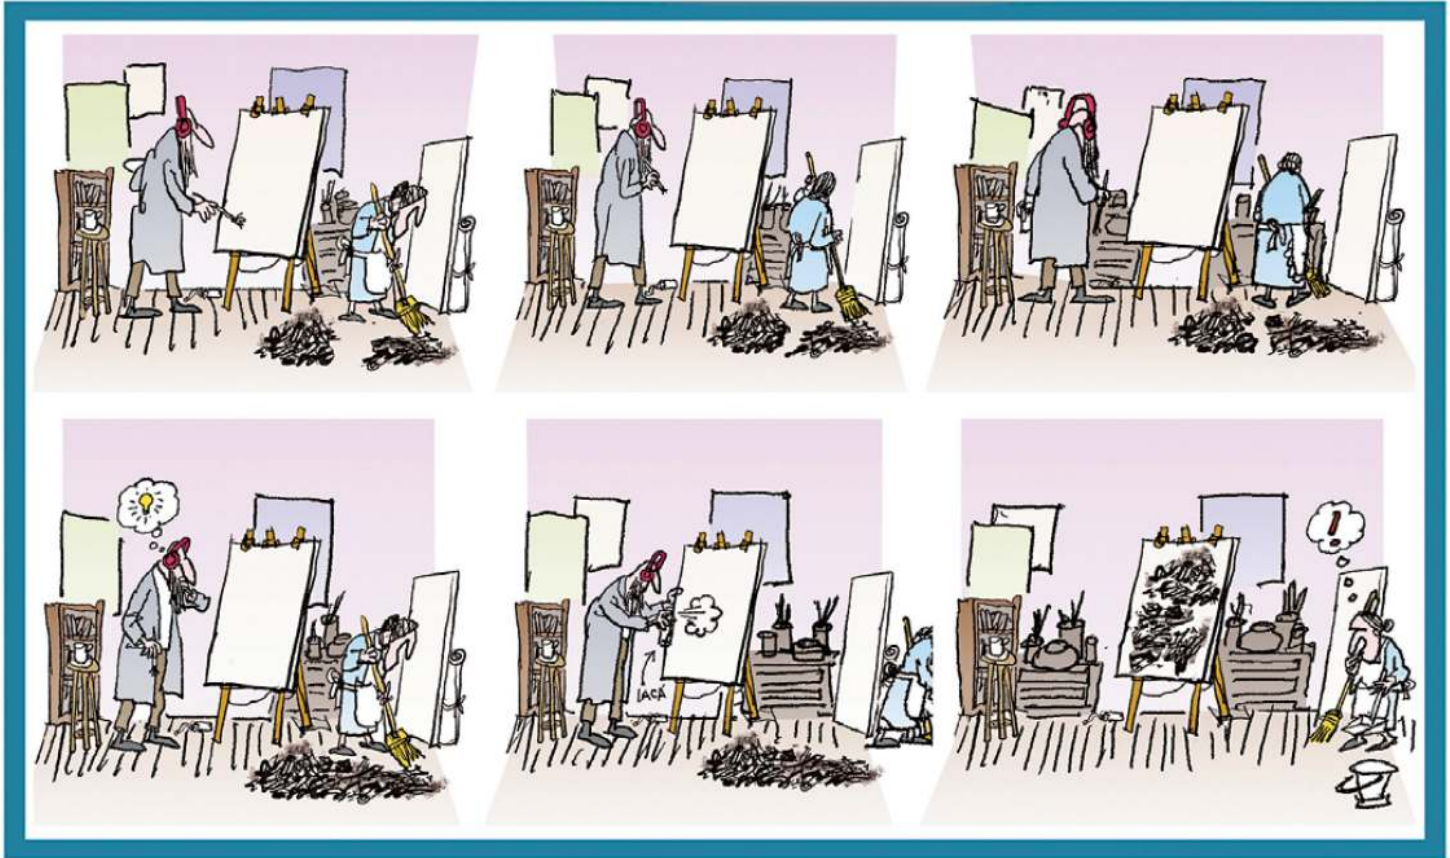

CHELO Periodismos

BOLIGÁN El compromiso

SOLIDARIOS ● HERNÁNDEZ

LLERA

SUPER BOWL LVI EN HD

DE LA TORRE

ESTOICA

PALOMO

la pluma de Picasso

PICASSO NO CREÍA EN LAS MUSAS, PERO SI ALGUN DÍA VIENEN A VERME, QUE ME ENCUENTREN TRABAJANDO. EL GRAN MALAGUEÑO ERA UN TRABAJOLICO. "NO EXISTE NADIE QUE CONOZCA TODA SU OBRA," DIJO ALGUNA VEZ SU HIJA MAYA. ACÁ PRESENTAMOS A UN PINTOR QUE RECIBIO LA INSPIRACION DE UNA INESPERADA MUSA.