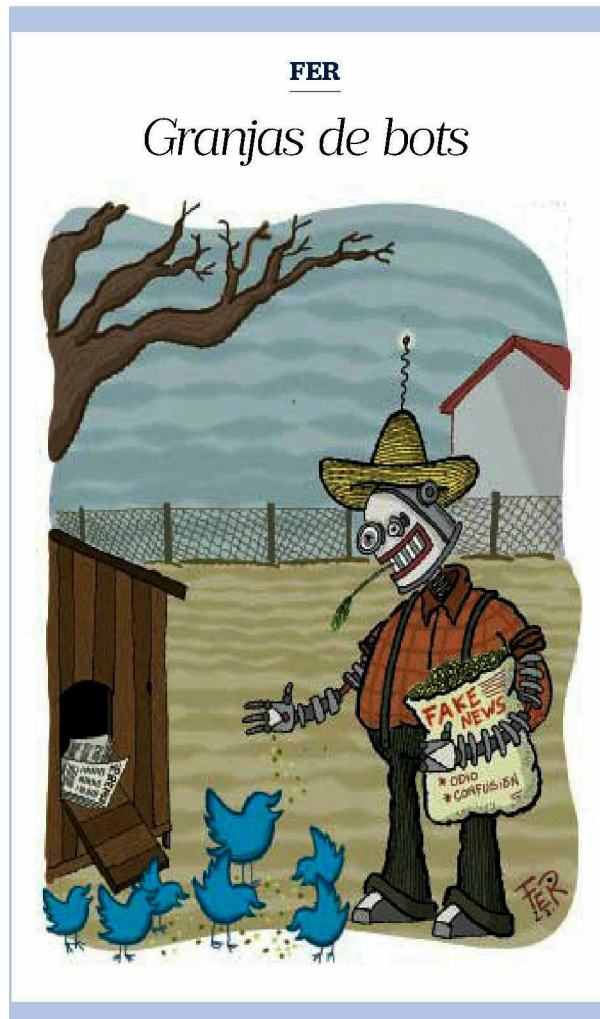

BOLIGÁN

El retorno de la fauna

Fecha: 09/05/2020

Cartones

Página: 11

EL UNIVERSAL
EL GRAN DIARIO DE MÉXICO

Area cm2: 110

Costo: 11,583

Cartón / Granjas de bots

1 / 1

Fer

CONCIERTO CARROÑERO ● EL FISGÓN

FRANCO

TITULACIONES VÍA REMOTA

GREGORIO

SIN SERENATAS EL 10 DE MAYO