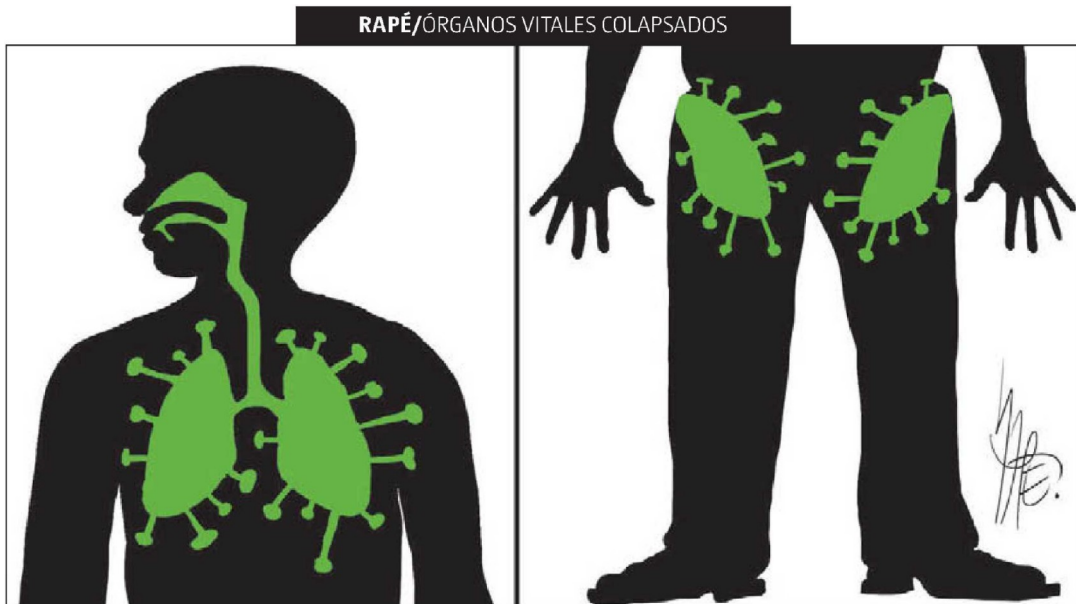

Cartón / Quedate en casa / Kemchs

1 / 1

Cartón

EL UNIVERSAL
EL GRAN DIARIO DE MÉXICO

REZOS EN TIEMPOS DE COVID-19

EL RETIRO DE BERNIE SANDERS

EL PAÍS DE NUNCA JABAZ/DE PERIODISTA NI A CACHITO LLEGA

CUÁNTA INTOLERANCIA ● HELGUERA

Rocha

SENTIRSE A LA DERIVA

CIENTÍFICAMENTE COMPROBADO ● HERNÁNDEZ

CONTRA LA PANDEMIA ● MAGÚ

OTRA ALERTA EPIDEMIOLÓGICA ● EL FISGÓN

EL SISTEMA DE VIGILANCIA EPIDEMIOLÓGICA NACIONAL
INFORMA QUE HA DETECTADO A DOS VIRUS AGRESIVOS
QUE PONEN EN RIESGO NUESTRO SISTEMA DE SALUD: