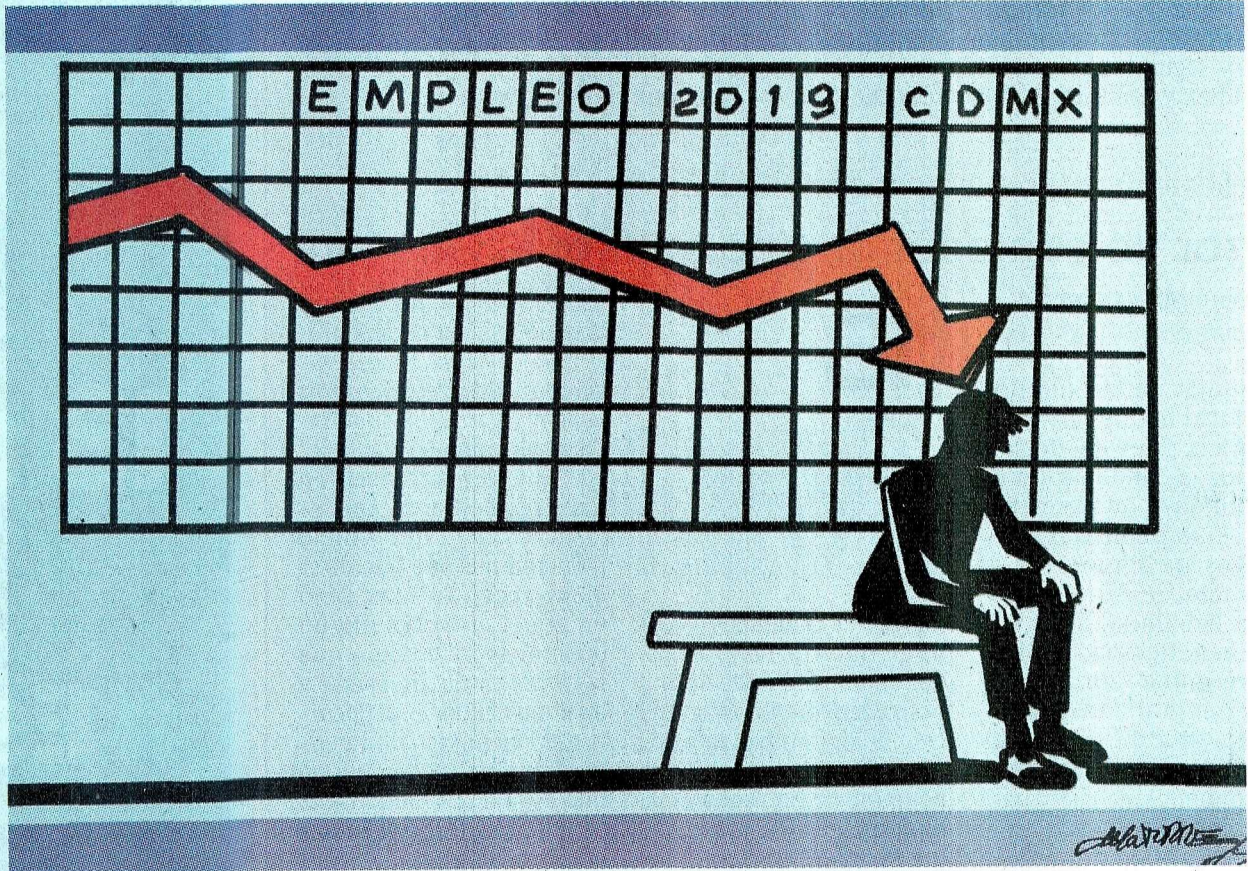

Cartones

**EL UNIVERSAL**  
EL GRAN DIARIO DE MÉXICO

Página: 15

Area cm2: 107

Costo: 11,267

1 / 1

Cartón / Sus Causas Graves / Medina Mora / Helio Flores

DE LA TORRE

AUMENTA 12.8% DESEMPLEO

**CARTUCHO**

Por Qucho

REALIDAD / FICCIÓN