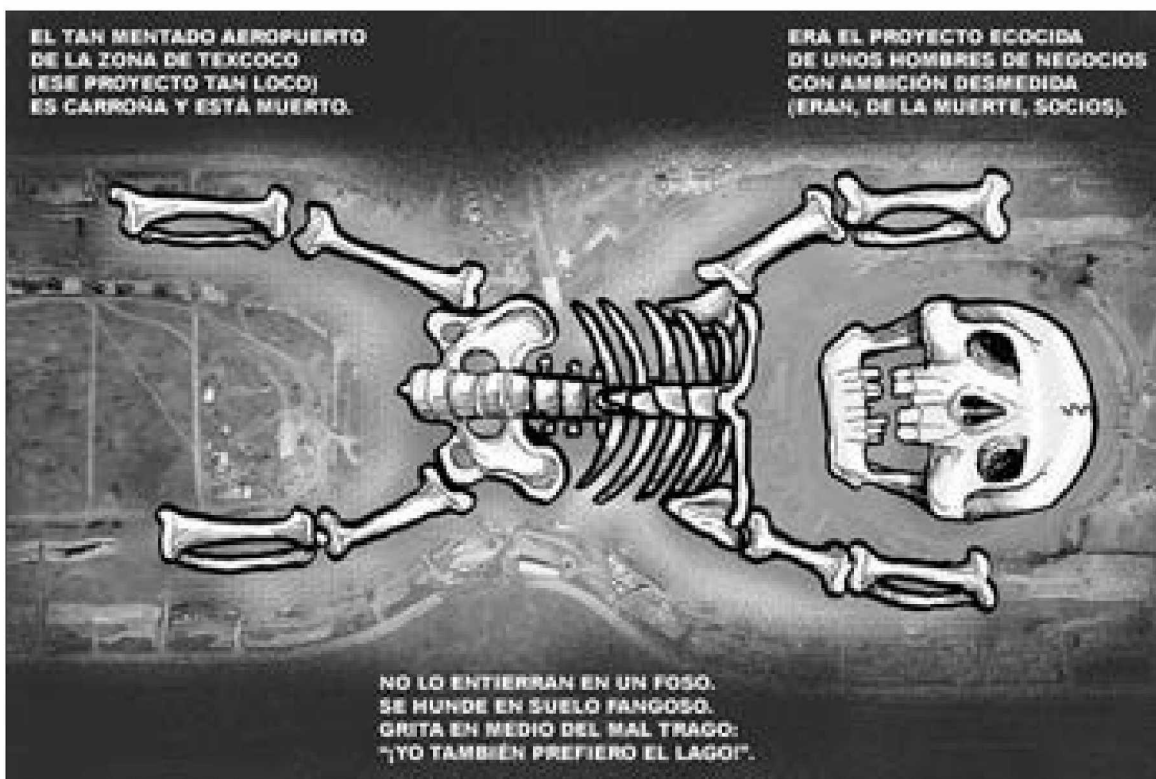

CALAVERA AEROPORTUARIA ● EL FISGÓN