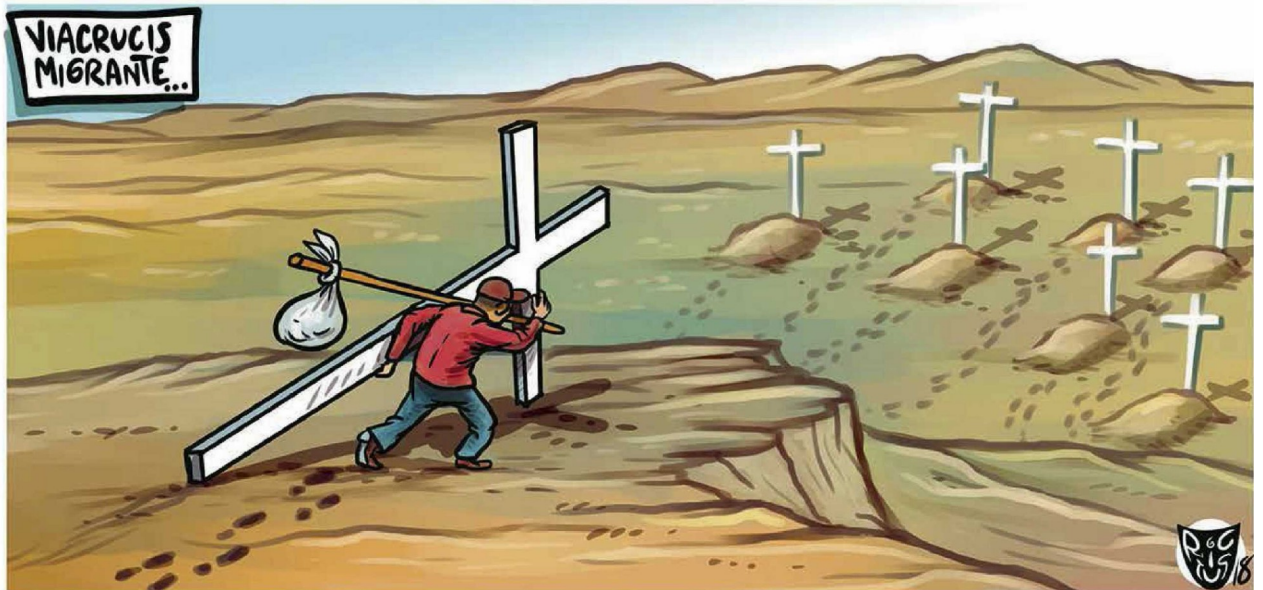

Fecha: 06/04/2018

Cartones

Página: 42

Area cm2: 277

Costo: 26,315

1 / 1

Rictus

El Financiero