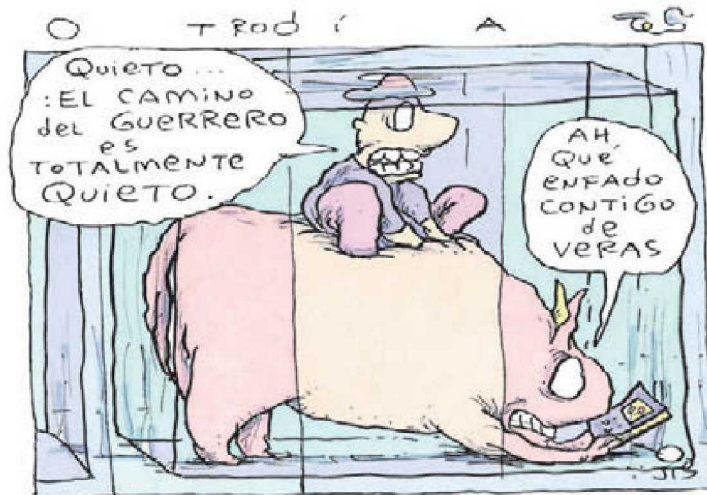

Area cm2: 266

Costo: 59,264

Cartón / El juego de las sillas en los tiempos de la 4T / AMLO / Marcelo Ebrar

1 / 1

Cartón

(El juego de las sillas en los tiempos de la 4T)

CARTUCHO

Por Qucho

El Plan

Coronavirus

Espalda

Nuevo etiquetado

RAPÉ/ENVIDIABLES CONOCIMIENTOS

EL PAÍS DE NUNCA JABAZ/SEGÚN ÉL

Jis

Fecha: 07/04/2020