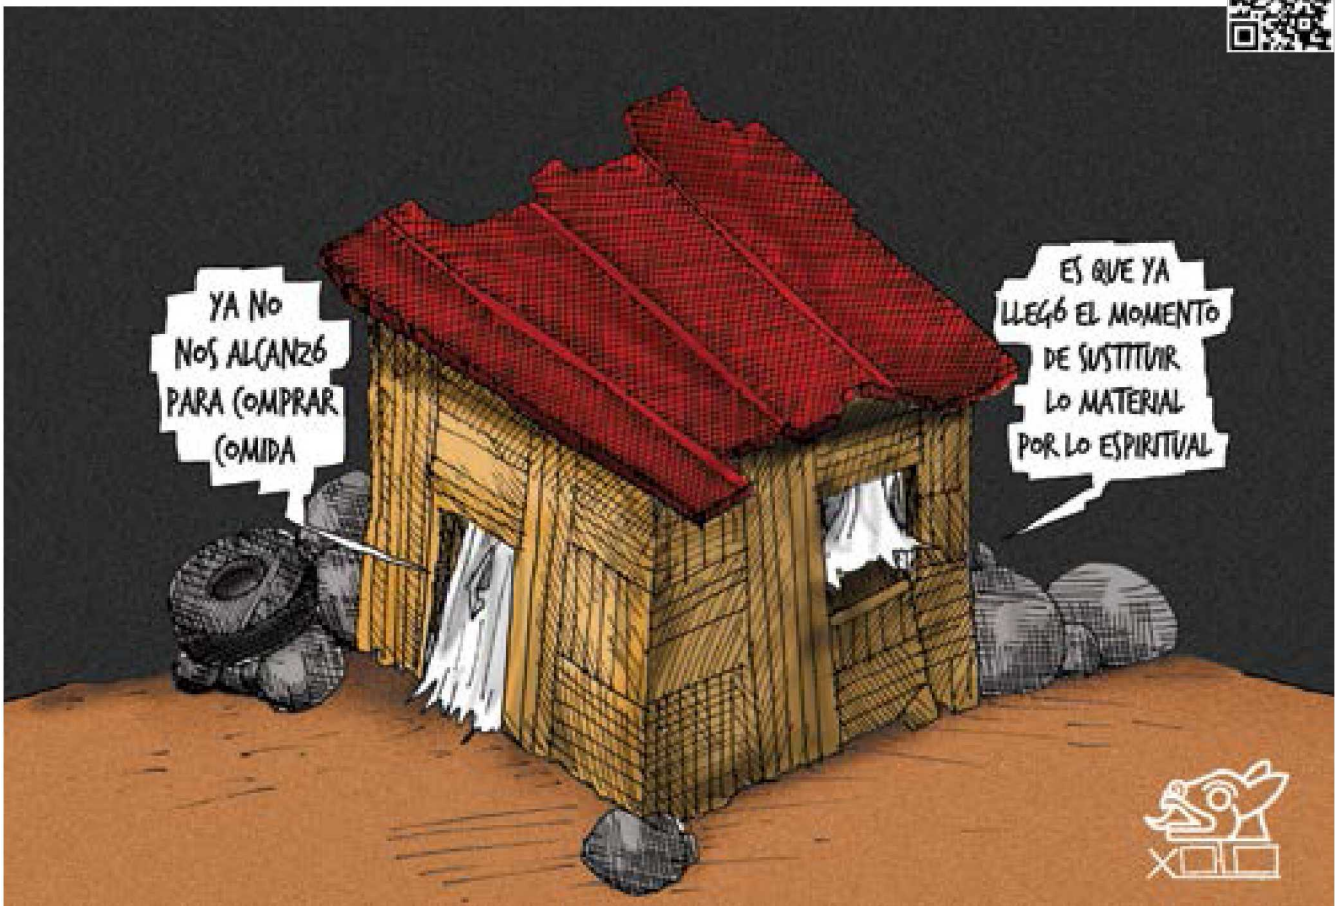

Página: 21

 El Financiero

Area cm2: 116

Costo: 30,415

Cartón / Bartlett, la porra te saluda / AMLO / Hugo López Gatell / Qcho

1 / 1

Cartón / Qucho

CARTUCHO

Por Qucho

Infodemia

Los pájaros

Bendita red

| **XOLO ♦ NUEVOS TIEMPOS** |

Y OTRA Y OTRA VEZ
E.ROCHA

En el aire las compone...

Fecha: 07/05/2020