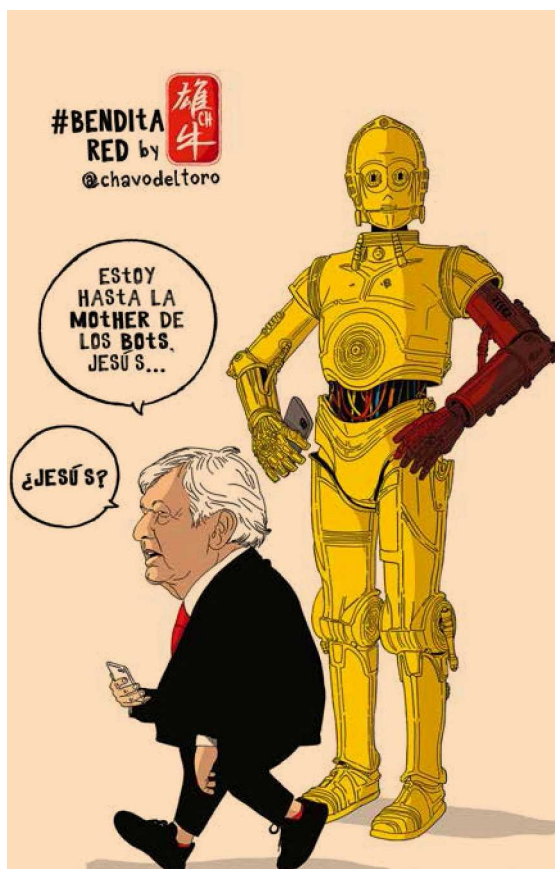

Bendita red