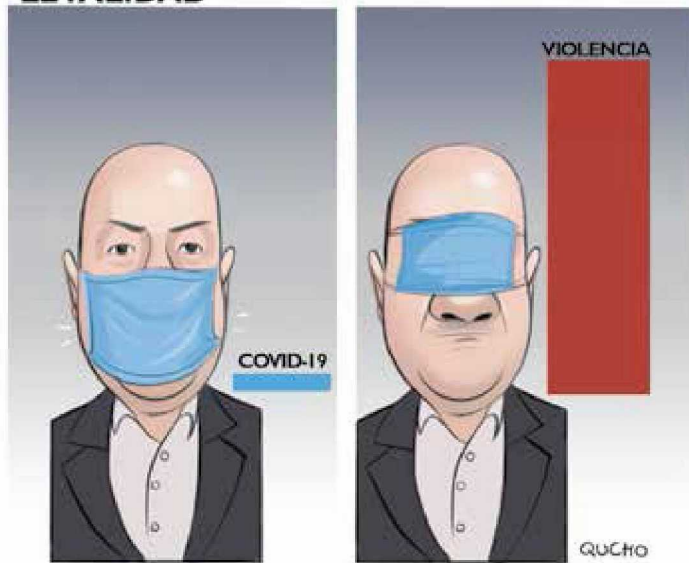

CARTUCHO

Por Qucho

LETALIDAD