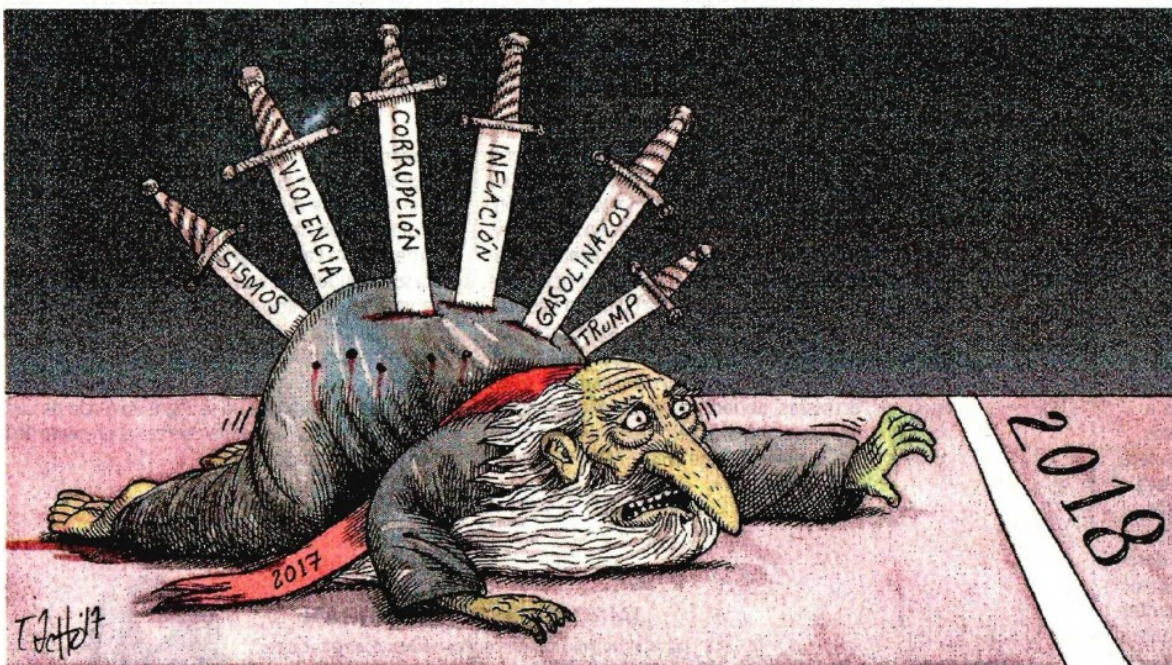

Página 1 de 1
\$ 80556.00
Tam: 196 cm2

Fecha 29.12.2017	Sección Política	Página 3
---------------------	---------------------	-------------

TACHO/YA CASI

Fecha 29.12.2017	Sección Primera-Opinión	Página 9
----------------------------	-----------------------------------	--------------------