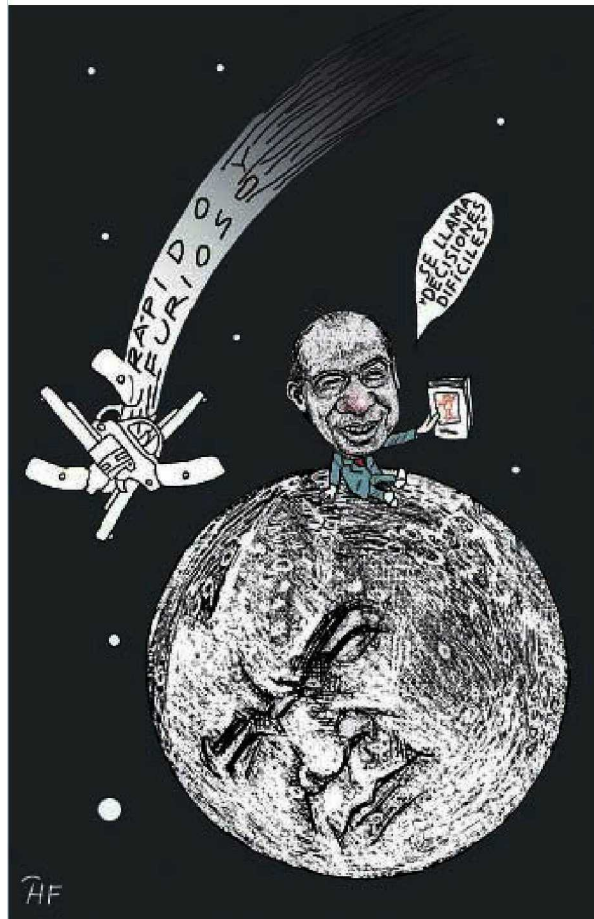

Fecha: 12/05/2020

Cartones

REFORMA
DIARIO DE MEXICO

Página: 11

Area cm2: 191

Costo: 41,638

Cartón / ...lo que me temía / AMLO / Calderón

1 / 1

Cartón / Calderón

KEMCHS

Fin a cochinadas

HELIOFLORES

En la luna

Fecha: 12/05/2020

Cartones

Página: 10