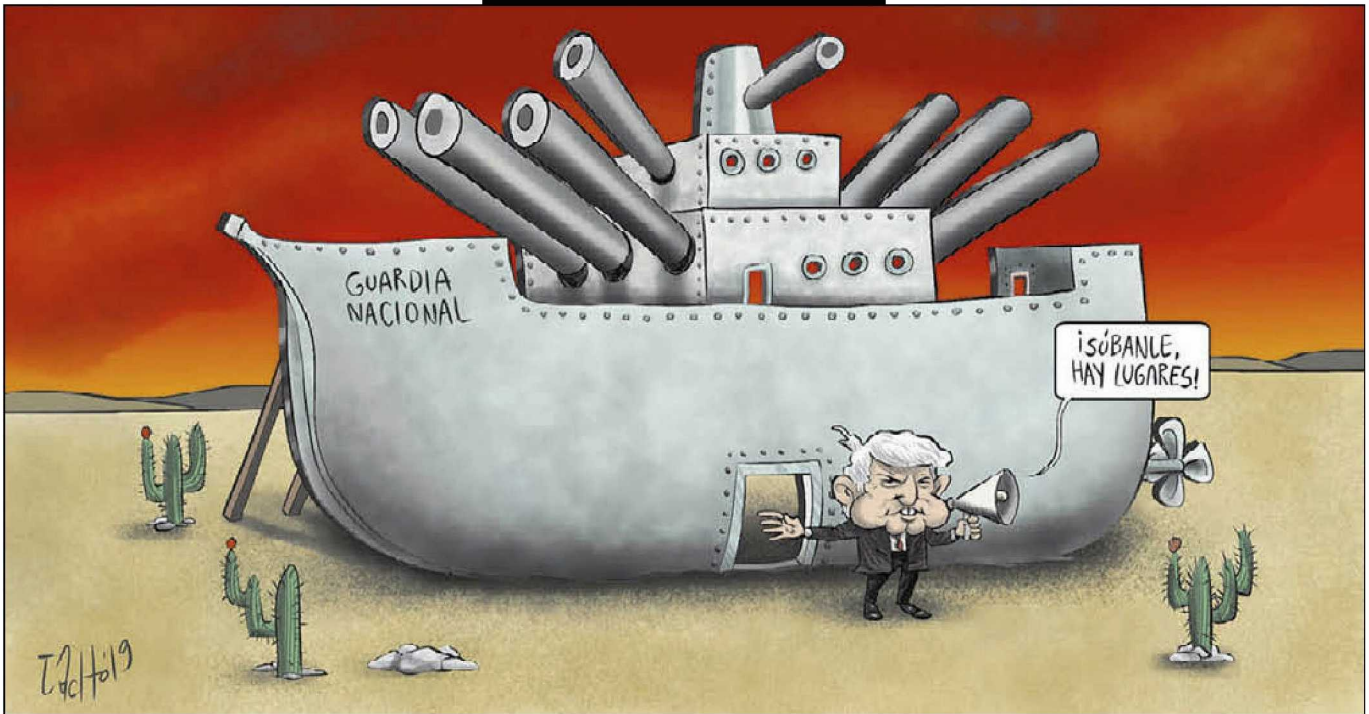

Página: 23

Area cm2: 90

Costo: 9,099

1 / 1

Qucho

 El Financiero

Su verdadero plumaje

NERILICÓN

Seguridad sin guerra

CHAVO DEL TORO

TACHO/DE UTILERÍA

AÑO DE PENSIONES POR DOQUIER ● MAGÚ

LA TIRA CÓMICA DE CHEPITO

Es oficial...

Por FABIO

YOLO ♦ GUERRA DE CIFRAS