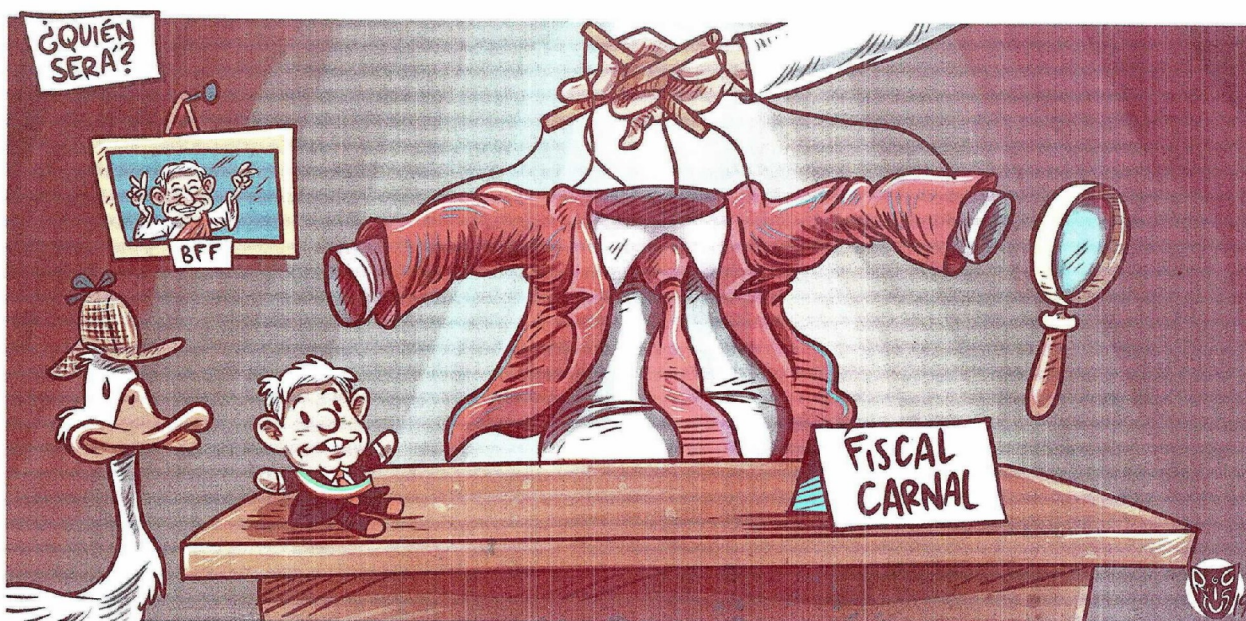

Llera

EXCELSIOR
EL PERIÓDICO DE LA VIDA NACIONAL

El Frankenstein de la 4T

Fecha: 18/01/2019

Cartones

Página: 36

Area cm2: 252

Costo: 23,940

1 / 1

Rictus

El Financiero

Marchando

PERUJO

Exponiendo infieles

NERILICÓN

EN GUARDIA ● EL FIGÓN