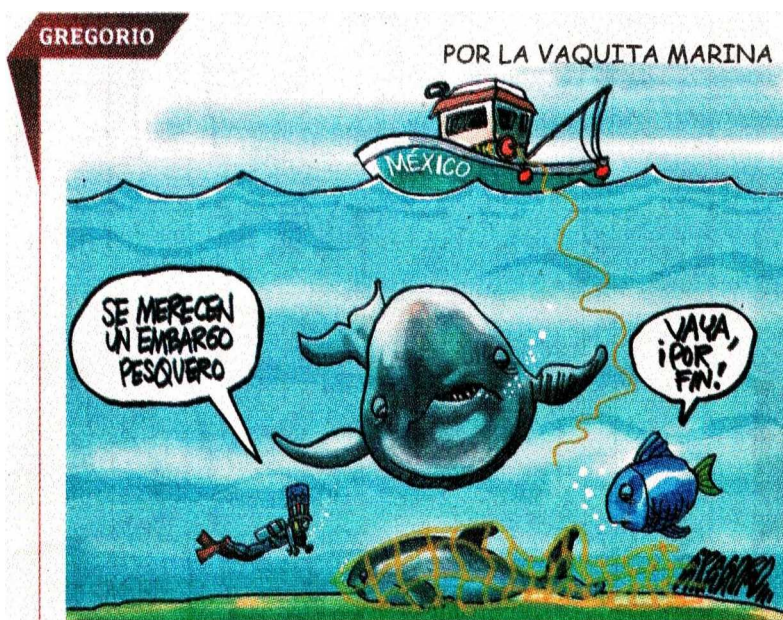

PALOMO

DETECTAN ARISTAS DE INSEGURIDAD HASTA EN EL PARAGUAS DEL HOMBRE DEL TIEMPO

Fecha: 16/08/2018

Cartones

Página: 12

Area cm2: 188

Costo: 12,464

1 / 1