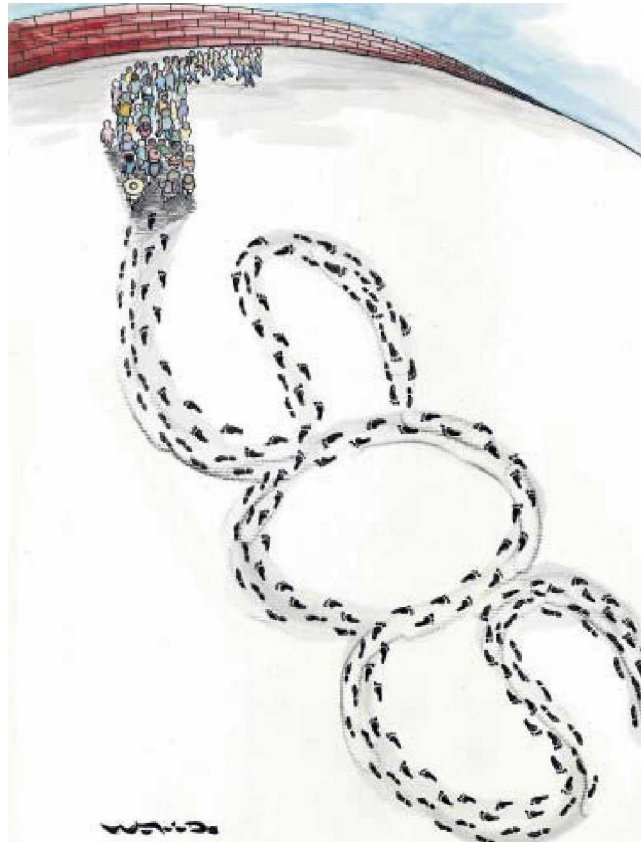

EL UNIVERSAL
EL GRAN DIARIO DE MÉXICO

La huella del migrante

WALDO

Fecha: 08/04/2019

Cartones

Página: 12

Area cm2: 190

Costo: 13,510

durante la inauguración del clásico evento en Acapulco. Foto *La Jornada*4

MANDO MILITAR
E.ROCHA

FOX VS AMLO

@osvaldomonos
f t p i
Título: ¿NUEVO AMLOVER?

Osvaldo

'EL GANSOESPALDA'

LA TIRA CÓMICA DE CHEPITO