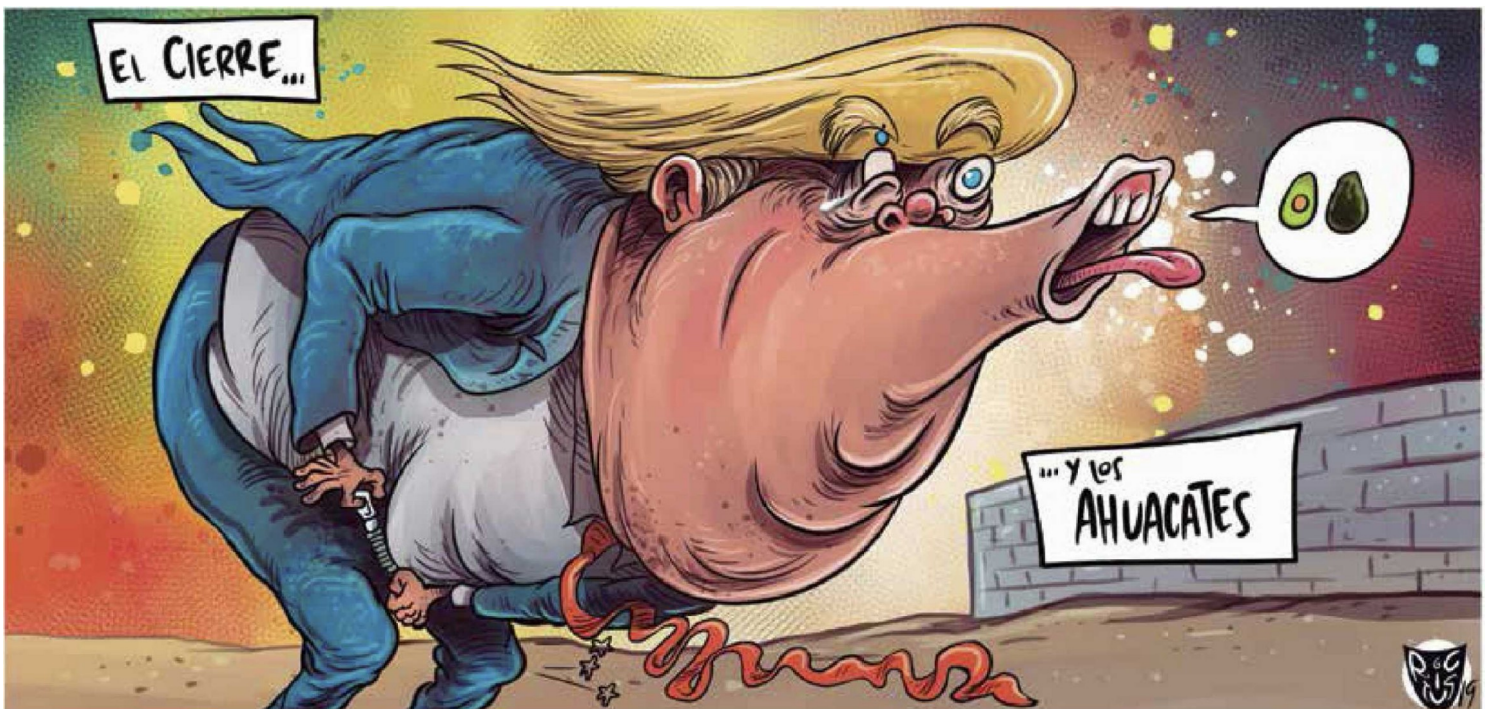

Area cm2: 245

Costo: 17,421

1 / 1

Franco

EXCELSIOR
EL PERIÓDICO DE LA VIDA NACIONAL

FRANCO

CON EL AGUA AL CUELLO

Garcí

Rictus

Seguridad fíí

NERILICON

Fox & friends

CHAVO DEL TORO

Regazo educativo

PERUJO

EL PAÍS DE NUNCA JABAZ/NO QUEDÓ CLARO

RAPÉ/EL MIEDO NO ANDA EN FOX

SÁBADO POR LA MAÑANA ● HELGUERA

GRAVE AMENAZA

HERNÁNDEZ

A RASCARSE CON SUS PROPIAS UÑAS

ROCHA

TIANGUIS TURISTICO

El gobernador de Oaxaca, Alejandro Murat, y el presidente Andrés Manuel López Obrador

durante la inauguración del clásico evento en Acapulco. Foto *La Jornada*4

MANDO MILITAR
E.ROCHA

FOX VS AMLO

@osvaldomonos
f t p i
Título: ¿NUEVO AMLOVER?

Osvaldo

'EL GANSOESPALDA'

LA TIRA CÓMICA DE CHEPITO