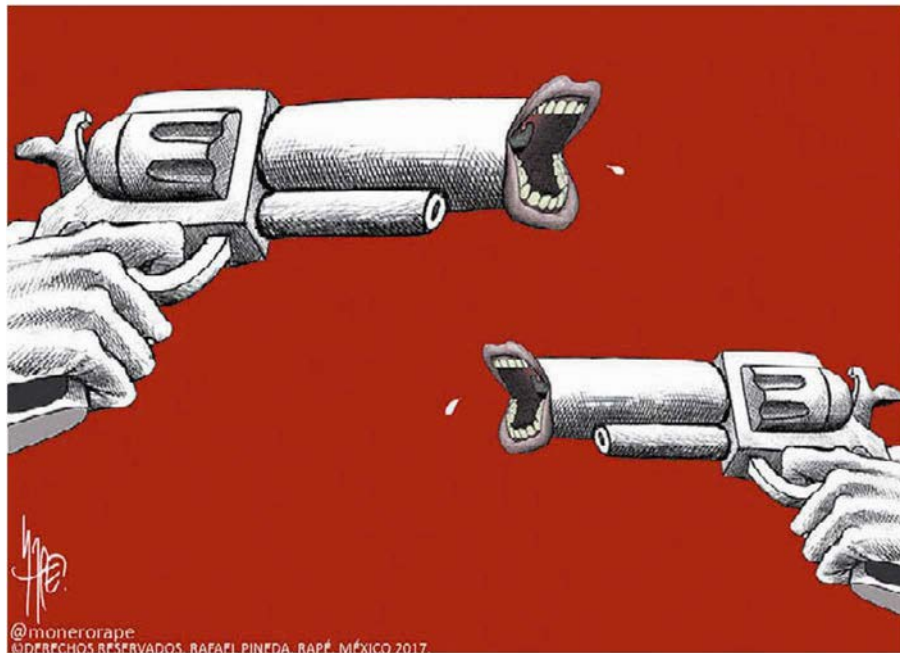

NERILICÓN

Pre calentamiento global

PERUJO

RAPÉ/ NUESTRO LENGUAJE

EL PAÍS DE NUNCA JABAZ/A LO SEGURO

Fecha: 19/01/2017

Cartones

CRÓNICA
DE HOY

Página: 9

Area cm2: 142

Costo: 15,070

1 / 1

INCONCEBIBLE
OSVALDO

SOMBRA

EDUARDO GÓMEZ

LA OTRA GALLINA DE LOS HUEVOS DE ORO