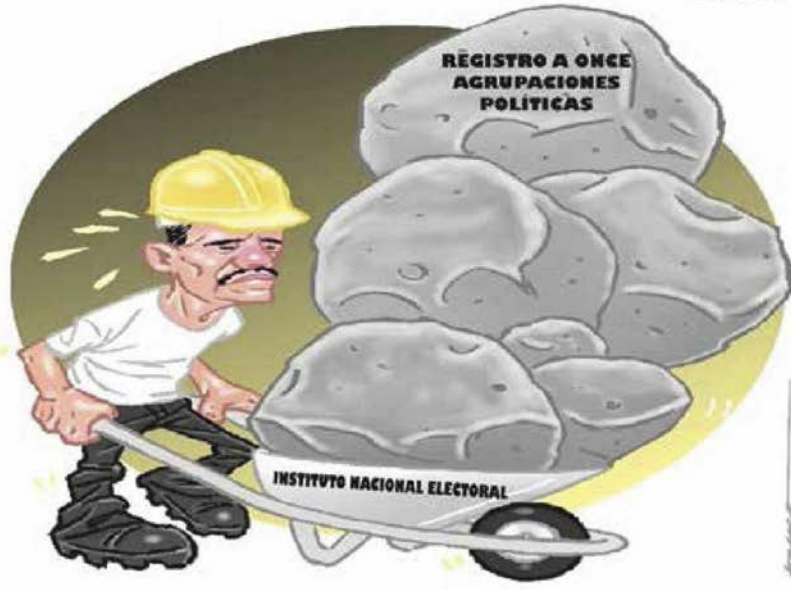

FRANCO

SOBRECARGA