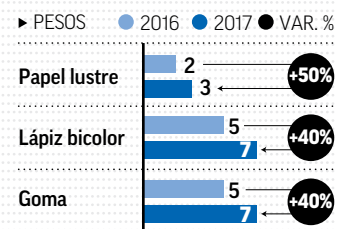

Un retorno más caro

Por la temporada del regreso a clases, algunos precios de los útiles escolares subieron el doble.

FUENTE: SONDEO DE EL FINANCIERO.

ESCRIBEN

ENRIQUE QUINTANA

COORDENADAS 2

JONATHAN RUIZ

PARTEAGUAS 18

PABLO USO DE HIRIART

44

RAYMUNDO RIVA PALACIO

ESTRICTAMENTE PERSONAL 46

JORGE G. CASTANEDA

AMARRES 51