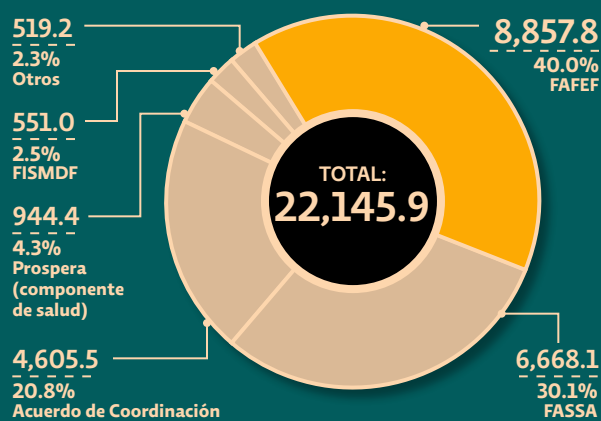

Cofece multa a 5 empresas de taxis del AICM con 23.6 mdp

Desde el 2011 se habían coludido para manipular las tarifas del servicio. Afectaron a 12 millones de usuarios; la sangría se estima en $771.7 millones.

EMPRESAS Y NEGOCIOS P28

Investigan en España por lavado al banco chino ICBC

Transfirió 90 millones de euros entre el 2011 y el 2014, afirma el fiscal.

VALORES Y DINERO P25

ACTIVIDAD FABRIL CAYÓ

1.5%

en julio,

la mayor contracción desde noviembre del 2009 en tres de sus cuatro componentes.

EMPRESAS Y NEGOCIOS P30

OPINIÓN

Impacto de Irma y Harvey

Joaquín López-Dóriga O. P14

INE, ¿sin plan B?

Alberto Aguirre P51

FUE 7.6% EN AGOSTO PARA LOS QUE GANAN UN SALARIO MÍNIMO

En hogares con bajo ingreso, más inflación

- En los que ingresan seis salarios mínimos fue de 6.3%.
- Gasto en alimento elevará ponderación de 10 genéricos.

Y. Morales y G. Barragán
VALORES Y DINERO P6

EN PRIMER PLANO

ASF HALLA RASTROS DE DAÑO A LA HACIENDA

En el ejercicio del gasto público en el 2016, los gobiernos estatales y municipales habrían incurrido en un posible daño a la hacienda pública federal por casi 22,146 millones de pesos, de acuerdo con el Informe de Fiscalización de la Cuenta Pública 2016 de la ASF. P4-5

Probable daño a la hacienda pública federal en el 2016, por rubro (MILLONES DE PESOS)

FUENTE: ASF