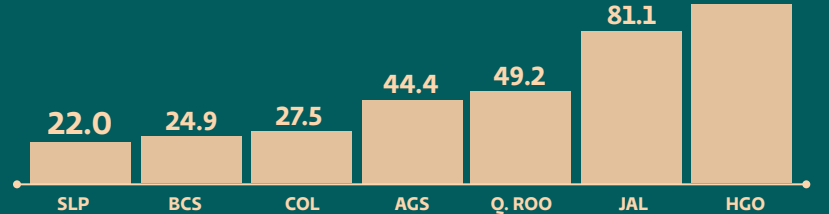

Probable daño a la hacienda pública federal en el 2016, por rubro (MILLONES DE PESOS)

FUENTE: ASF

Por entidad federativa (MILLONES DE PESOS)

Los menos

Diputada y consejero de Morena defienden a embajador de Corea del Norte expulsado. P45