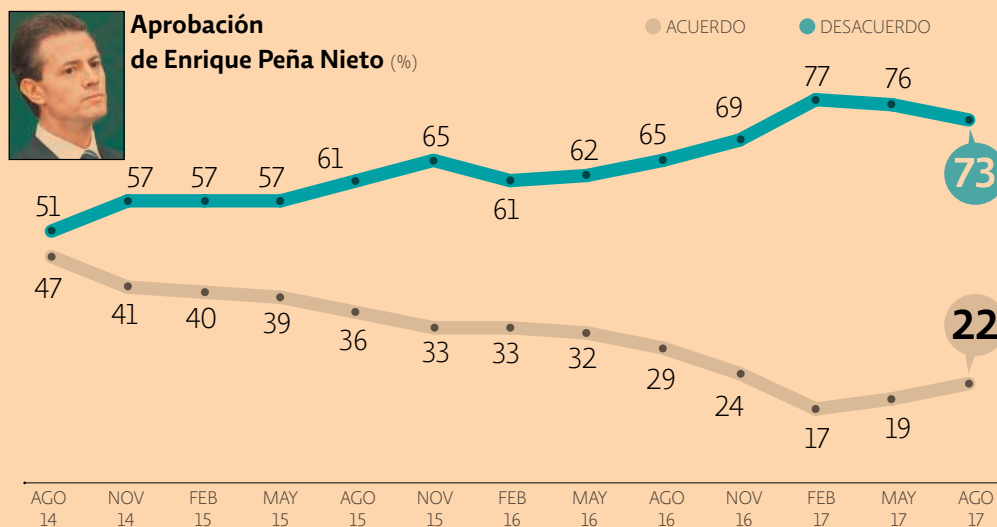

- Compras por el inicio de clases influyeron en el alza.
- Meta de 3% de inflación se logrará hasta final del 2018.

Yolanda Morales
EN PRIMER PLANO P4-5

ENCUESTA EL ECONOMISTA

MEJORA APROBACIÓN DE EPN ENTRE CIUDADANOS

La evaluación de la ciudadanía sobre la gestión del presidente Peña Nieto ha tenido una recuperación de cinco puntos en los últimos seis meses, para llegar a 22% de aprobación, aunque entre los presidentes se mantiene con el menor nivel para un quinto año de gobierno. **P36-37**

% de acuerdo con el presidente Enrique Peña Nieto por segmentos. Agosto 2017 (%)

Osorio Chong inauguró la XI Cumbre Hemisférica de Alcaldes en Pachuca. **eleconomista.mx**

FOTO: CUARTOSCURO

A través de auditorías, el SAT ha detectado 2,600 empresas *fachada* para evadir al fisco: O. Santín. **P6**

EMPRESAS Y NEGOCIOS

P24

EXTRACCIÓN DE CRUDO ROMPE PISO DE 2'000,000 BDP AL DÍA

1'985,000 barriles al día fue la producción de Pemex en junio, el volumen más bajo registrado por la empresa en los últimos 30 años.