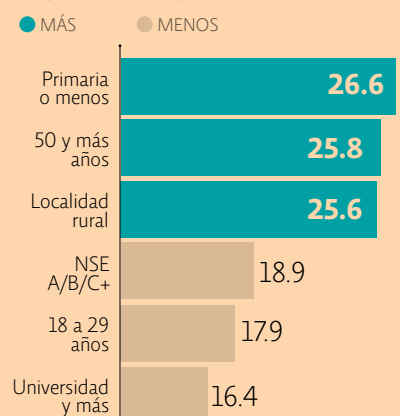

- Compras por el inicio de clases influyeron en el alza.
- Meta de 3% de inflación se logrará hasta final del 2018.

Yolanda Morales
EN PRIMER PLANO P4-5

ENCUESTA EL ECONOMISTA

MEJORA APROBACIÓN DE EPN ENTRE CIUDADANOS

La evaluación de la ciudadanía sobre la gestión del presidente Peña Nieto ha tenido una recuperación de cinco puntos en los últimos seis meses, para llegar a 22% de aprobación, aunque entre los presidentes se mantiene con el menor nivel para un quinto año de gobierno. **P36-37**

% de acuerdo con el presidente Enrique Peña Nieto por segmentos. Agosto 2017 (%)

Osorio Chong inauguró la XI Cumbre Hemisférica de Alcaldes en Pachuca. **eleconomista.mx**

FOTO: CUARTOSCURO

A través de auditorías, el SAT ha detectado 2,600 empresas *fachada* para evadir al fisco: O. Santín. **P6**