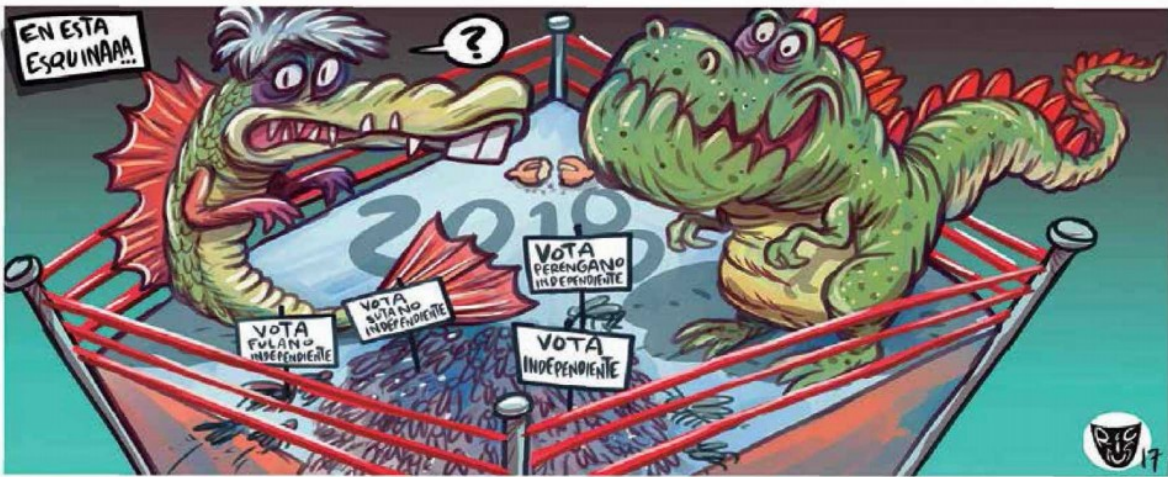

RAPÉ/PREMIO NOBEL DE LA SORDERA

Fecha
16.10.2017

Sección
Opinión

Página
52

Página 1 de 1
\$ 41638.00
Tam: 191 cm2

| | | |
|----------------------------|---------------------------|---------------------|
| Fecha 16.10.2017 | Sección Opinión | Página 54 |
|----------------------------|---------------------------|---------------------|