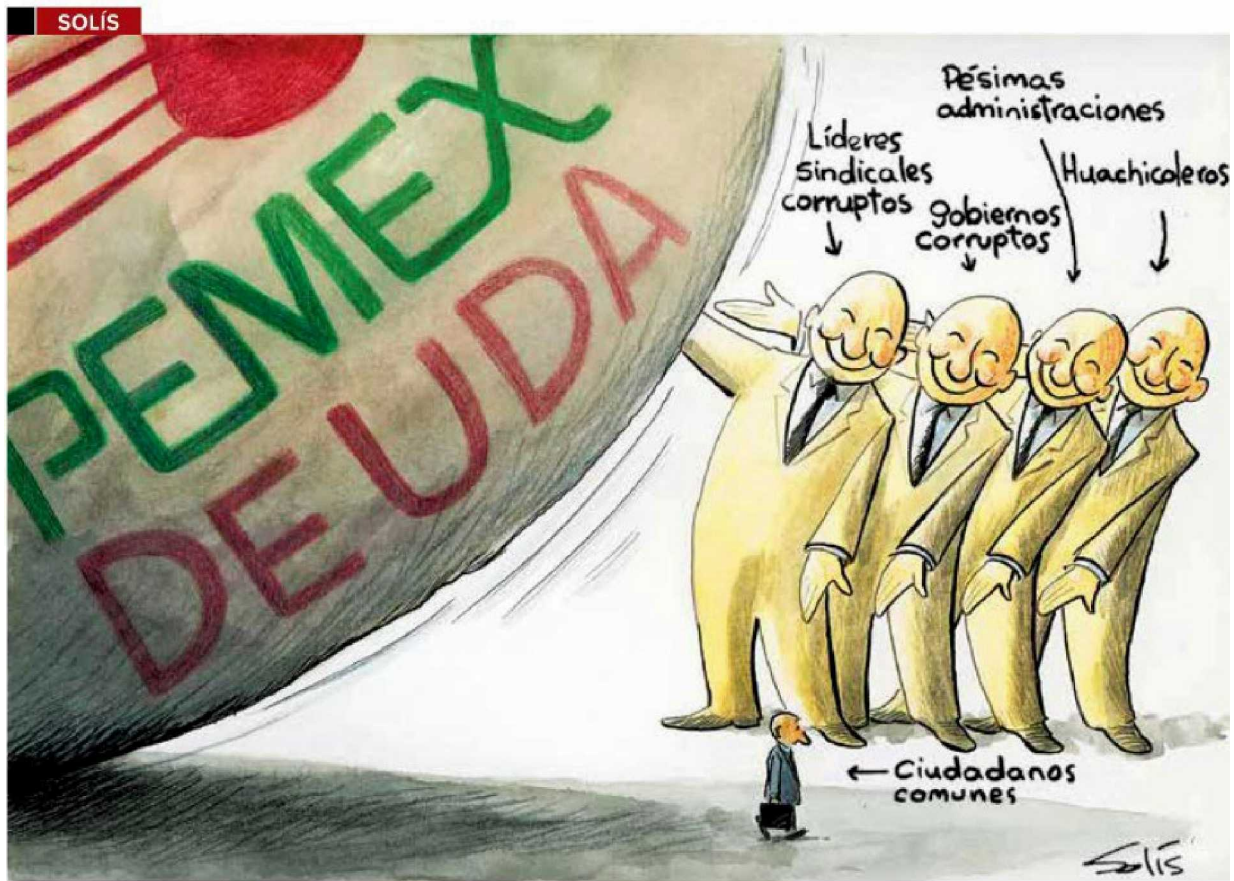

## EL CHIPOTLE ENCENDIDO ● EL FISGÓN

**MAMONES ● HERNÁNDEZ**

### DANTE Y LA DIVINA TRAGEDIA ● ROCHA

RAPÉ/SANTA AMNESIA SELECTIVA

EL PAÍS DE NUNCA JABAZ/CORTES FINOS

MARTES 31 DE ENERO DE 2023 : EXCELSIOR

Adivine usted quien la va a pagar.

**LLERA**

SE MANTIENE LA ALERTA MÁXIMA

## Good boy

Chavo del Toro

**XOLO ♦ CARGADO**

HUMOR

¡ÁNIMO!  
E.ROCHA