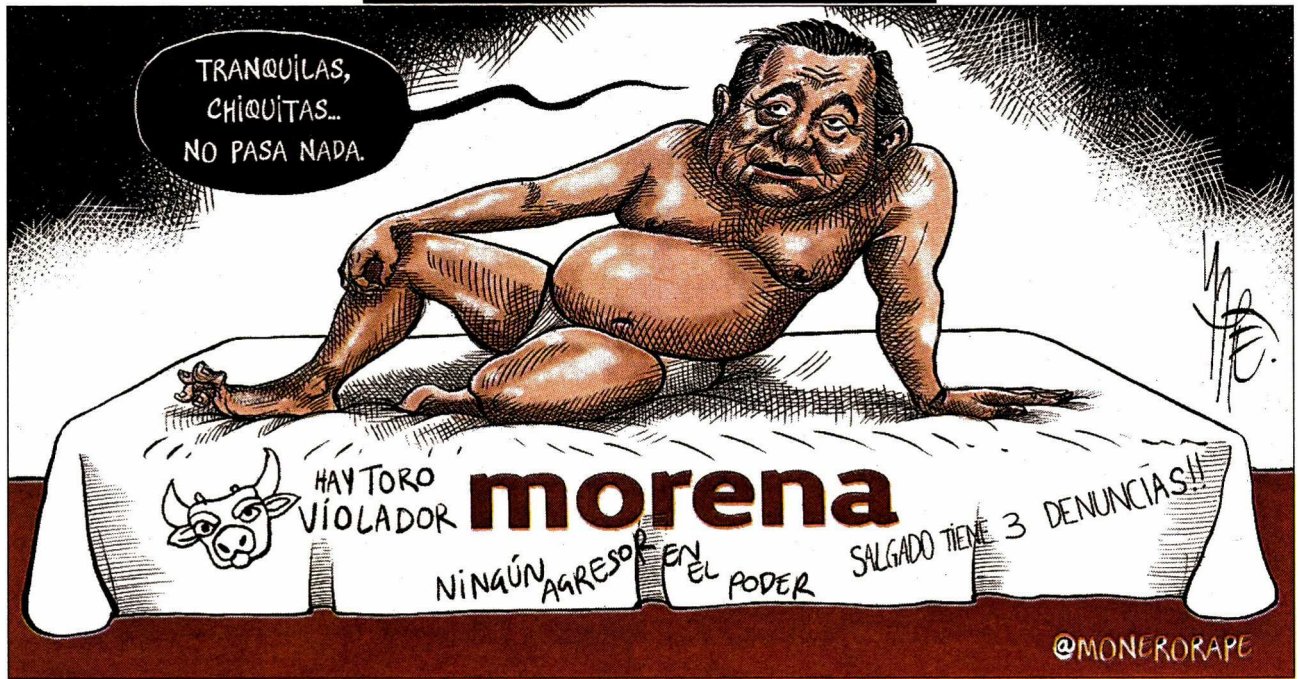

WALDO Rickín y copión

LLERA

¡RONALDO Y SU NOVIA... DESCUBIERTOS!

DE LA TORRE

ENFERMEDAD DE TRABAJO

CARTUCHO

Por Qucho

TAMBIÉN SABEMOS SER SOLIDARIOS

Cartón / Fase 3... / Rictus

1 / 1

Rictus

3er lugar en muertes por Covid

Nerilicón

EL PAÍS DE NUNCA JABAZ/LA IMPLACABLE

RAPÉ/DURMIENDO CON EL ENEMIGO

EL FANTASMAGÓRICO ● ROCHA

CASO DIFÍCIL ● EL FISGÓN

ESPERANDO LA RECUPERACIÓN ● MAGÚ

RESURRECCIÓN ● HELGUERA

VACUNAS PA' LOS SIERVOS

ELECCIONES Y CIRCO

ENERO EL MÁS LETAL

Fecha: 29/01/2021

Cartones