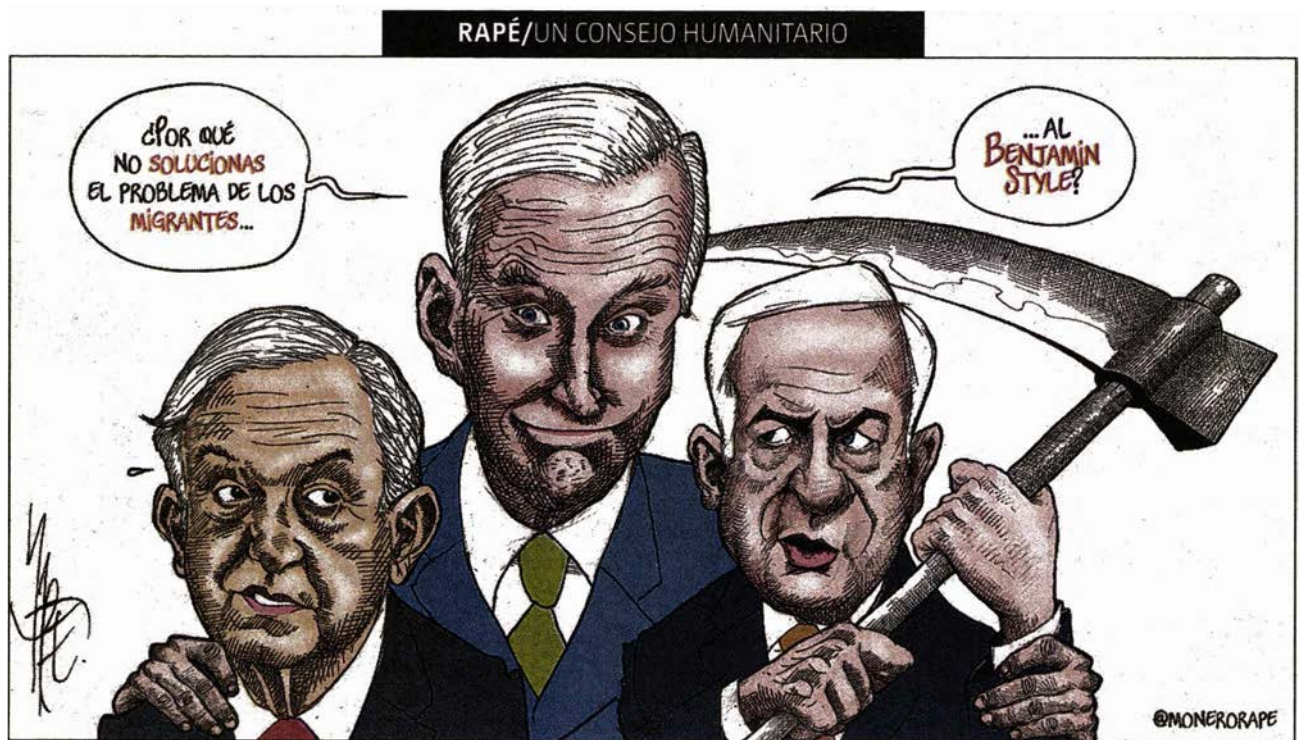

KEMCHS Tema migratorio

28 DE DICIEMBRE ● EL FISGÓN

INOCENTE PALOMITA ● ROCHA

Fecha: 28/12/2023

Cartones

Página: 30

 El Financiero

Area cm2: 331

Costo: 73,746

1 / 1

Rictus

LOS MEJORES
CARTONES DEL
2023

17/03

De cuerpo entero

Perujo

Comisión de Búsqueda