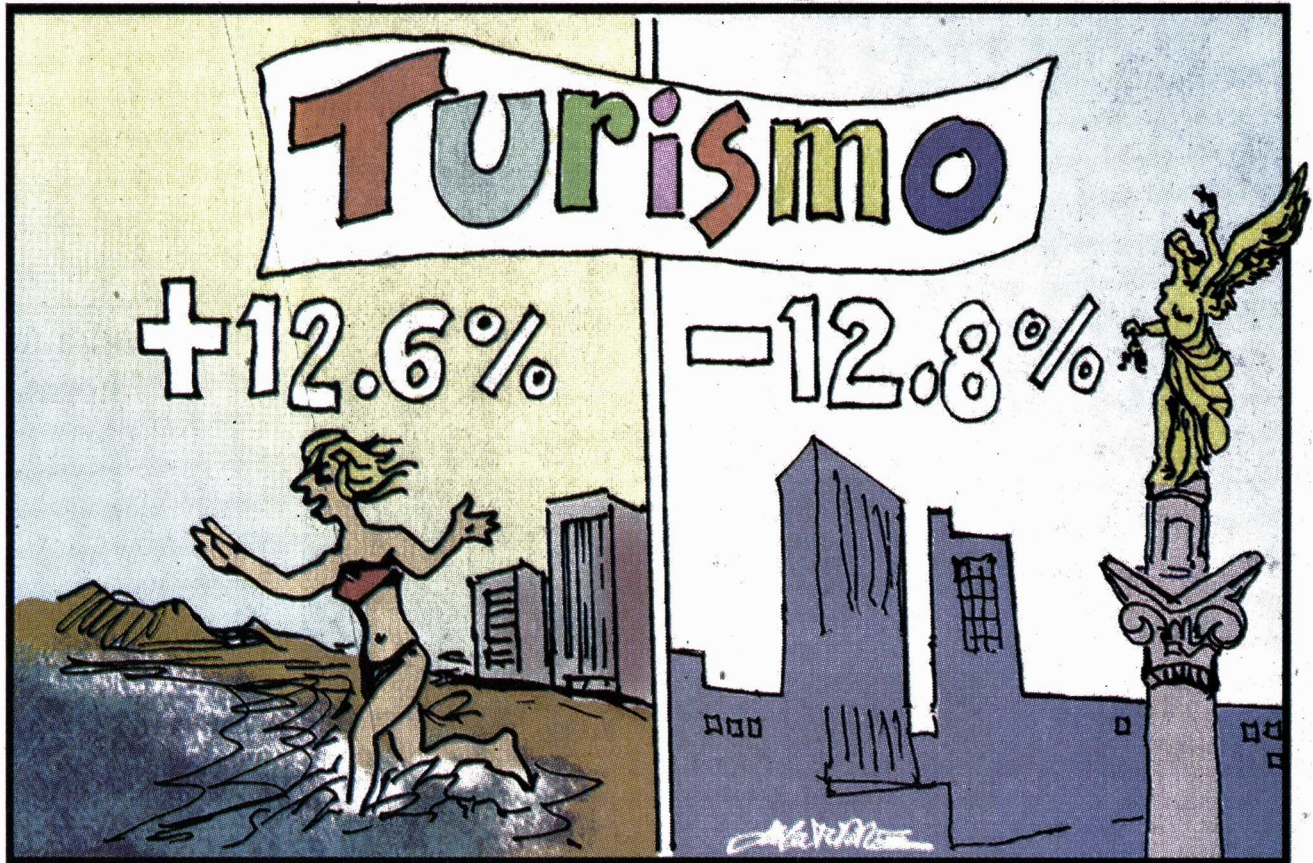

ELEFANTES REUMÁTICOS ● EL FISGÓN

EL HORARIO DE VERANO ● MAGÚ

RAPÉ/FIASCOLÍA HISTÓRICA

EL PAÍS DE NUNCA JABAZ/FUERTE DEMANDA DE VESTIDURAS PARA RASGARSE

LLERA

REFERENDO DE ANEXIÓN A RUSIA

DE LA TORRE

BRECHA TURÍSTICA

De la verdad histórica a la verdad histérica @garcimonero

El informe de la masacre de Igual que iba a decir **TODA** la verdad nos ocultó varias cosas...

Pero confirmó unas que ya sabemos. Abarca, el alcalde impuesto por López, ordenó la matanza.