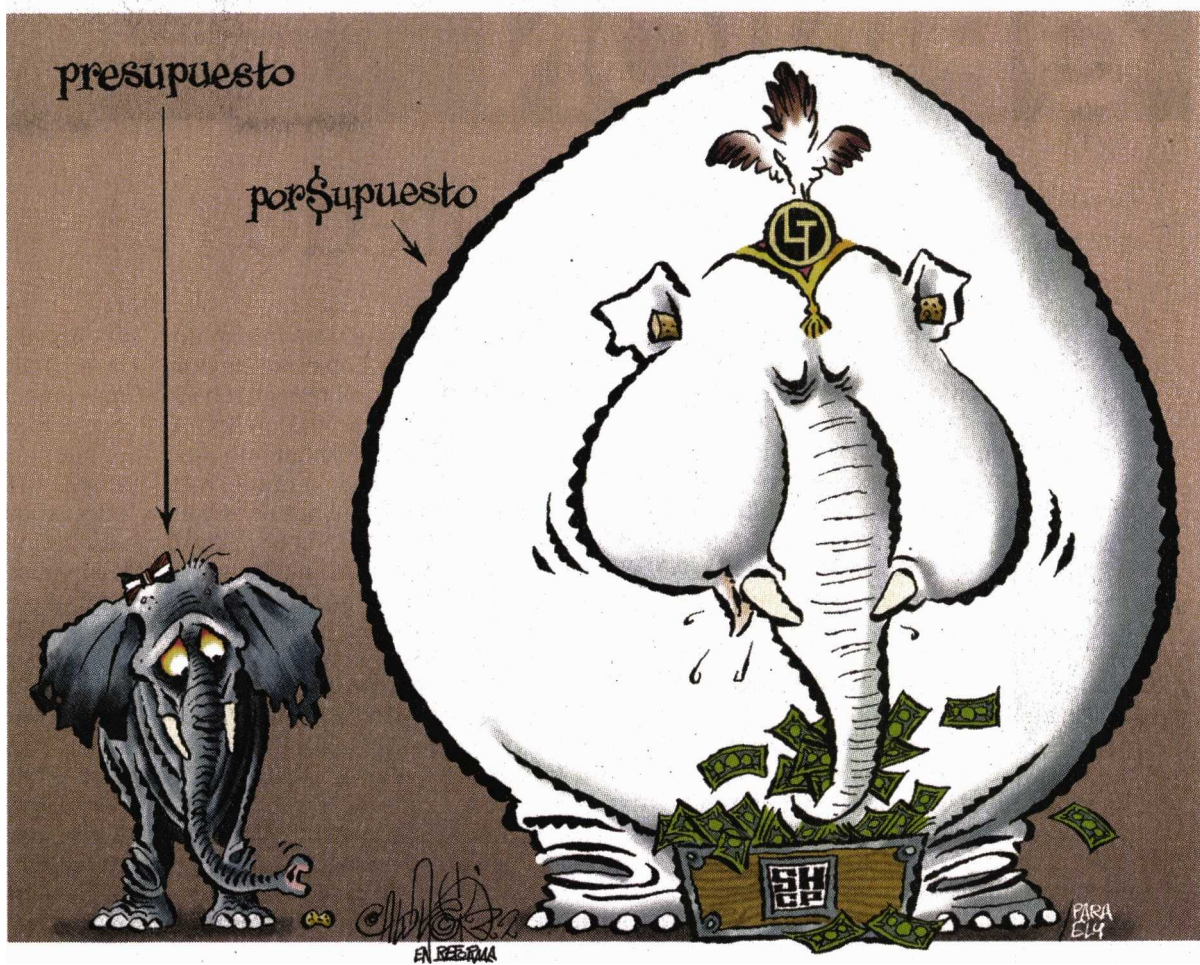

ELEFANTES REUMÁTICOS ● EL FISGÓN

EL HORARIO DE VERANO ● MAGÚ

RAPÉ/FIASCOLÍA HISTÓRICA

EL PAÍS DE NUNCA JABAZ/FUERTE DEMANDA DE VESTIDURAS PARA RASGARSE

LLERA

REFERENDO DE ANEXIÓN A RUSIA

DE LA TORRE

BRECHA TURÍSTICA

Fecha: 28/09/2022

Cartones

Página: 34

El Financiero

Area cm2: 298

Costo: 66,394

1 / 1

Rictus

De la verdad histórica a la verdad histérica @garcimonero

El informe de la masacre de Igual que iba a decir **TODA** la verdad nos ocultó varias cosas...

Pero confirmó unas que ya sabemos. Abarca, el alcalde impuesto por López, ordenó la matanza.