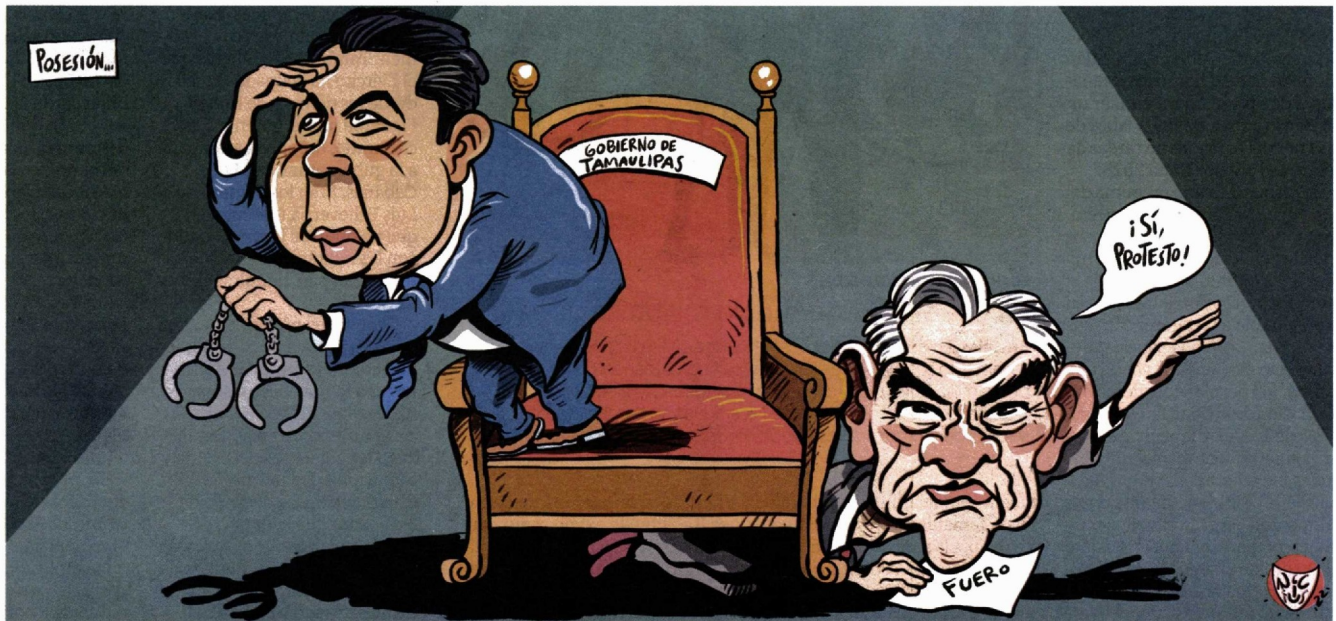

Fecha: 28/09/2022

Cartones

Página: 34

El Financiero

Area cm2: 298

Costo: 66,394

1 / 1

Rictus

De la verdad histórica a la verdad histérica @garcimonero

El informe de la masacre de Igual que iba a decir **TODA** la verdad nos ocultó varias cosas...

Pero confirmó unas que ya sabemos. Abarca, el alcalde impuesto por López, ordenó la matanza.

Y fue liberado en este gobierno.

Es un honor estar con Obrador.

Y también confirmó que si fue el Estado.

El Estado soy yo.

Desistimientos

Perujo

En cubierto

Nerilicón