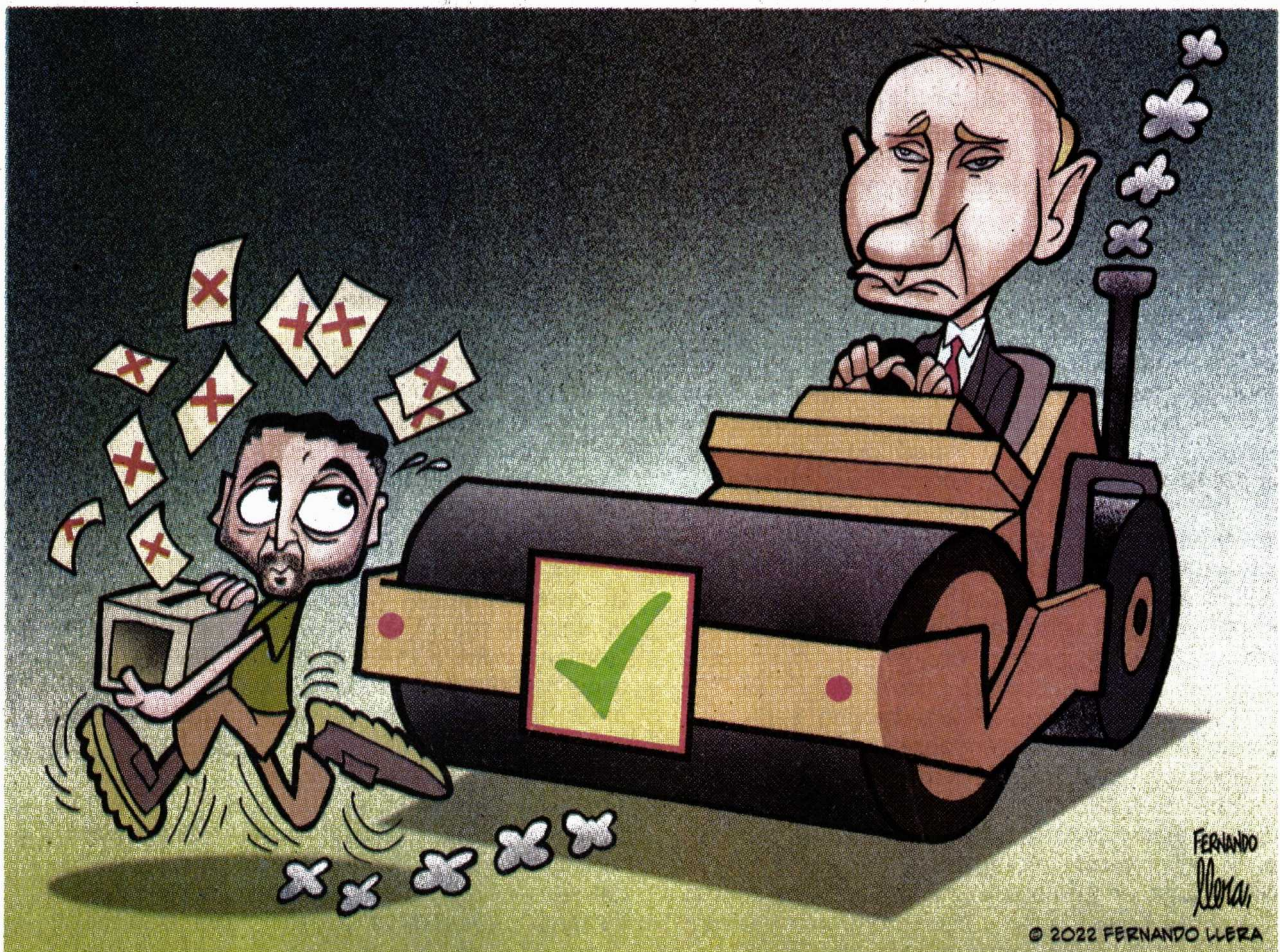

ELEFANTES REUMÁTICOS ● EL FISGÓN

EL HORARIO DE VERANO ● MAGÚ

RAPÉ/FIASCOLÍA HISTÓRICA

EL PAÍS DE NUNCA JABAZ/FUERTE DEMANDA DE VESTIDURAS PARA RASGARSE

LLERA

REFERENDO DE ANEXIÓN A RUSIA

DE LA TORRE

BRECHA TURÍSTICA

De la verdad histórica a la verdad histérica @garcimonero

El informe de la masacre de Igual que iba a decir **TODA** la verdad nos ocultó varias cosas...

Pero confirmó unas que ya sabemos. Abarca, el alcalde impuesto por López, ordenó la matanza.

Y fue liberado en este gobierno.

Es un honor estar con Obrador.

Y también confirmó que si fue el Estado.

El Estado soy yo.

Desistimientos

Perujo

En cubierto

Nerilicón