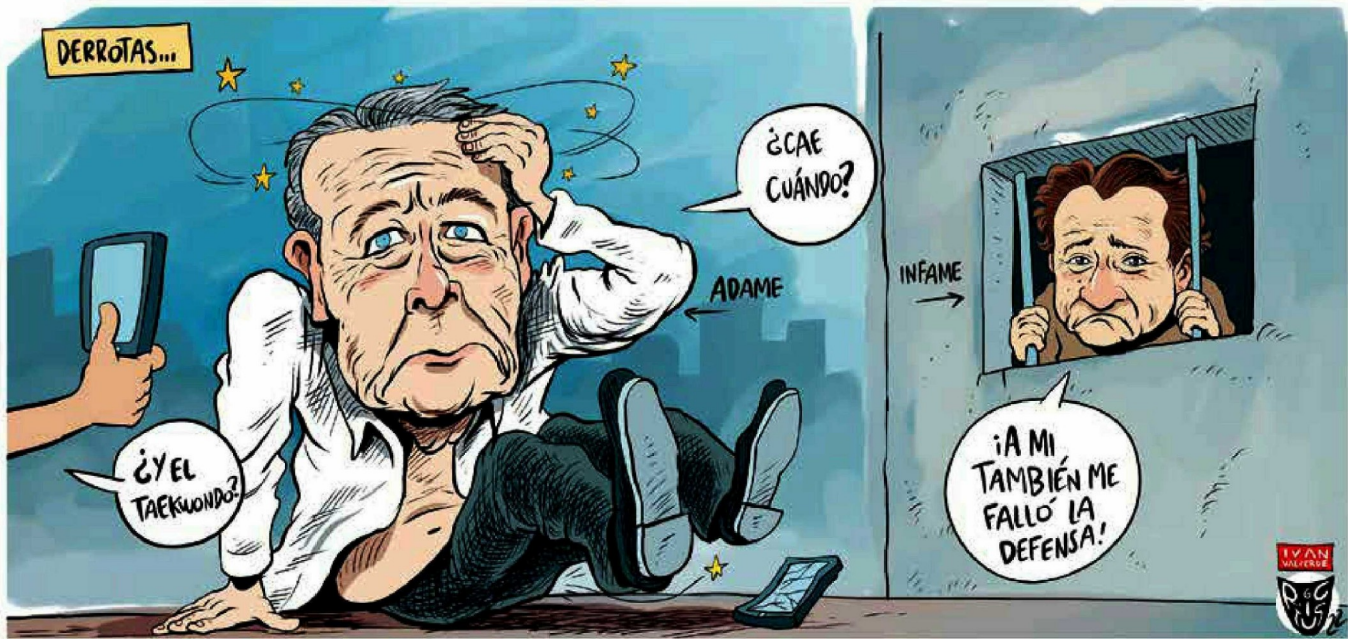

GREGORIO

OTRA VÍCTIMA DEL COVID

LLERA

SORTEO DE FUNCIONARIOS DE CASILLA

El líder

A dónde?

Nerilicón

Welcome to Tijuana

Chavo del Toro

WELCOME
to TIJUANA
by @chavodeltoro

EL PAÍS DE NUNCA JABAZ/CIENCIA PARA EL BIENESTAR

RAPÉ/BUSCANDO JUSTICIA

Fecha: 27/01/2022

Cartones

 La Jornada

Página: 7