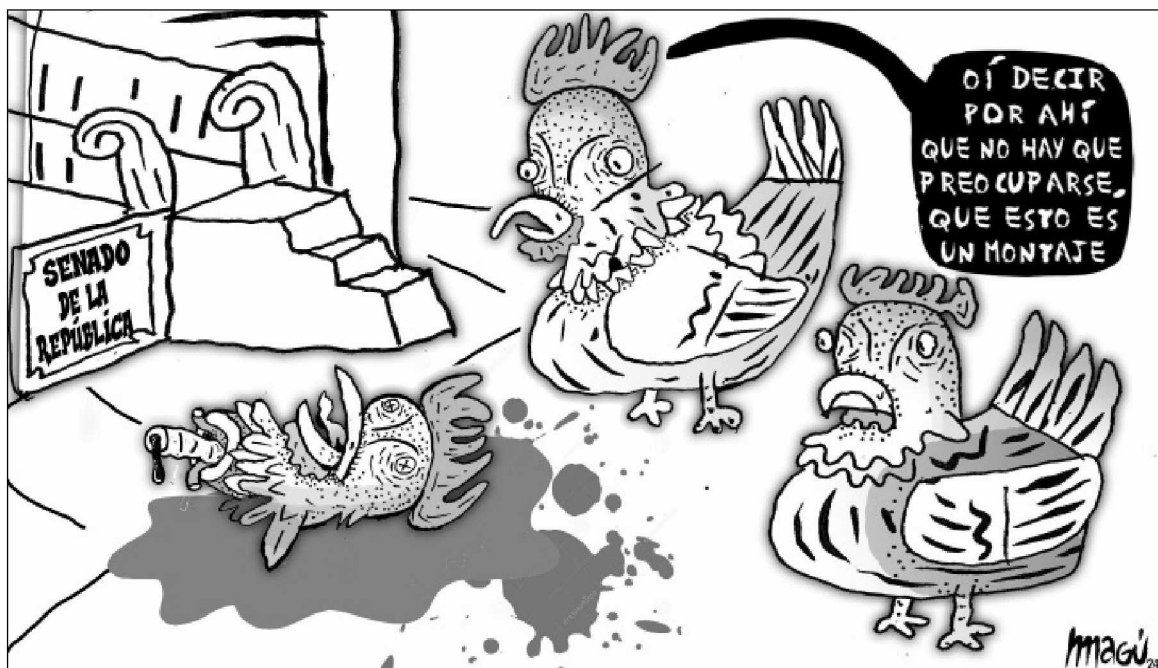

USOS Y COSTUMBRES ● MAGÚ

PROMESA DE CAMPAÑA ● EL FISGÓN

ANTIDOPING DECLARATIVO ● ROCHA

RAPÉ/LA RIDÍCULA CENSURA

JABAZ/¿DÓNDE HEMOS OÍDO ESO?

LLERA

PROTESTAS PROGAZA EN ATLANTA

GREGORIO

DIAGNÓSTICO FRANCÉS

Atropellado

Cártel Inmobiliario

Chavo del Toro

Fecha: 26/04/2024

Cartones

Página: 2

Area cm2: 251