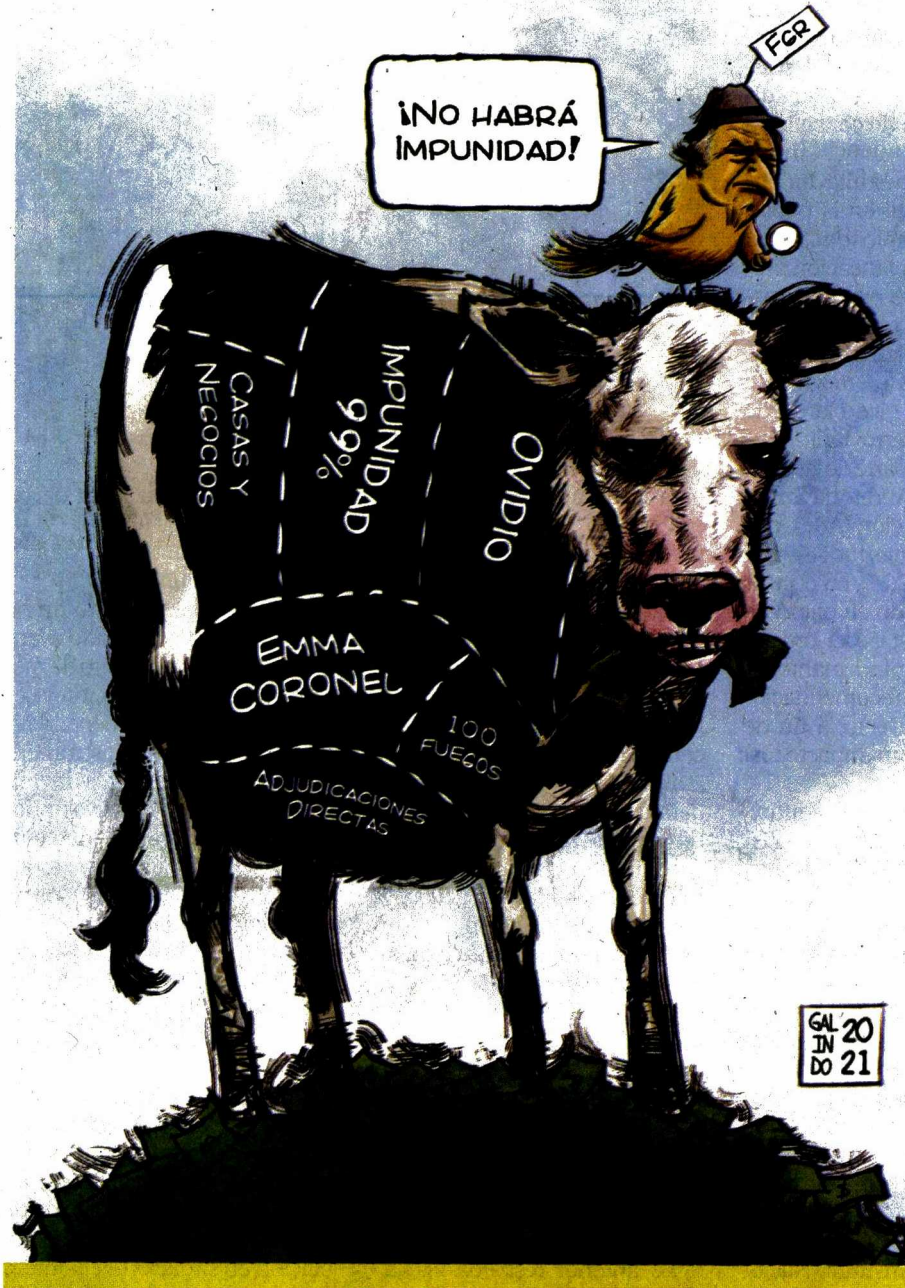

Fecha: 25/02/2021

Cartones

Página: 10

Area cm2: 259

Costo: 29,137

Cartón / Decoración al gusto / AMLO / ASF / Kemch

1 / 1

Kemch

KEMCHS Decoración al gusto

GALINDO Sobre Cabeza de Vaca

PACASSO EN REFORMA

Pacasso

Fecha: 25/02/2021

Cartones

Página: 22

Area cm2: 59

Costo: 4,195

Cartón / Bandera recogida en el capitolio / Palomo

1 / 1

Cartón

EXCELSIOR
EL PERIÓDICO DE LA VIDA NACIONAL

PALOMO

GREGORIO

¡OJO! A DINERO DE CANDIDATOS

1 / 1

Cartones

 El Financiero

Tal para cual

El Poder Ejecutivo

Nerilicón

El gran elector

Chavo del Toro