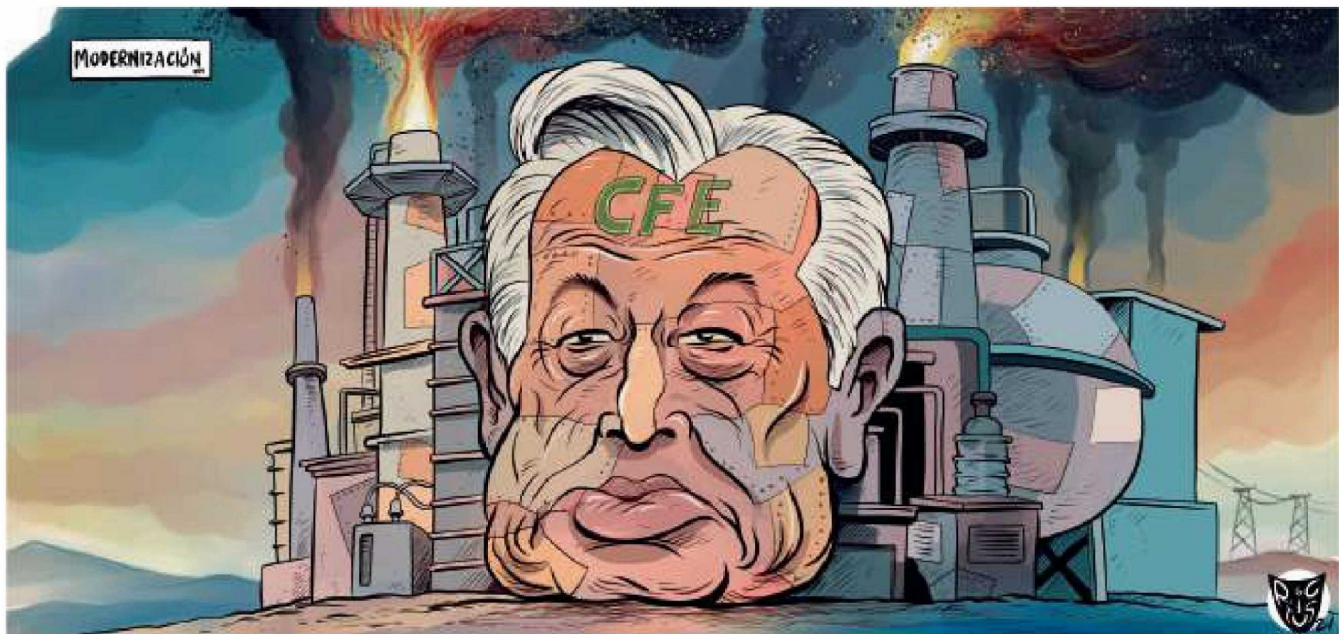

FRANCO

CIBERATAQUES A INDUSTRIAS

Fecha: 25/02/2021

Cartones

Página: 40

Area cm2: 336

Costo: 74,860

Cartón / Modernización / Manuel Bartlett / CFE / Rictus

1 / 1

Cartones

 El Financiero

Tal para cual

El Poder Ejecutivo

Nerilicón

El gran elector

Chavo del Toro