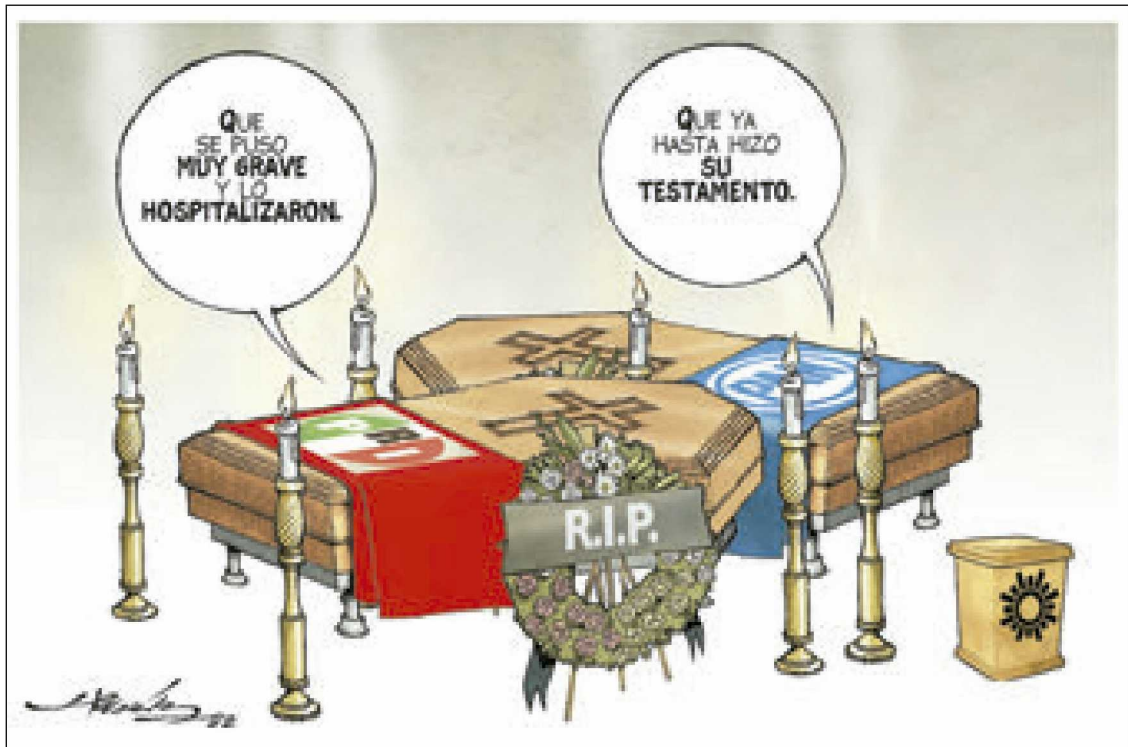

RUMORES ● HERNÁNDEZ