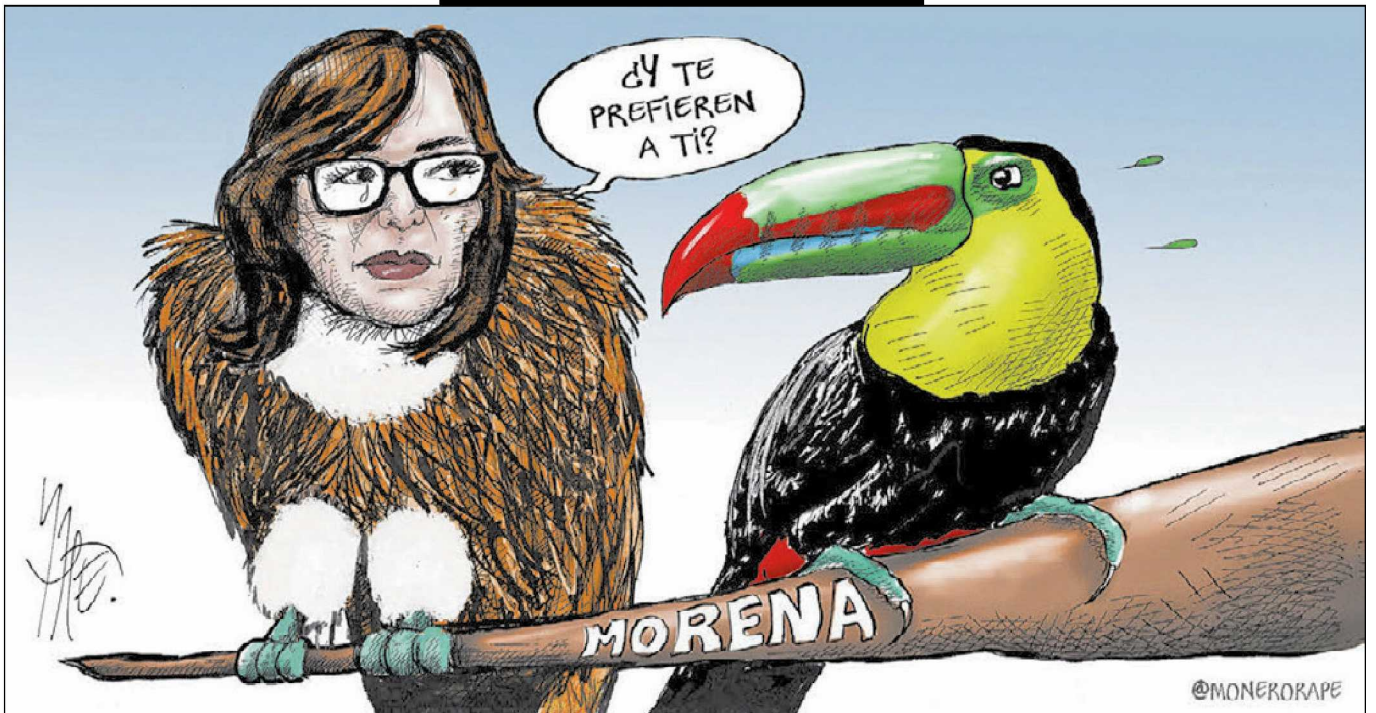

Cubrebocas 4T

Nerilicón

EL PAÍS DE NUNCA JABAZ/CORO SIN DECORO INTERPRETÓ "IRMA LA INCORRUPTIBLE"

RAPÉ/PÁJAROS DE CUENTA

NUEVA NORMALIDAD ● MAGÚ

SERPIENTES Y ESCALERAS ● ROCHA

UN POCO ATRASADA ● HELGUERA

AL PENDIENTE ● HERNÁNDEZ

SIMULACRO

pacasso

Pacasso

En Metro.

Ventajas del puesto...

| **XOLO ♦ BOTARGA 2021** |