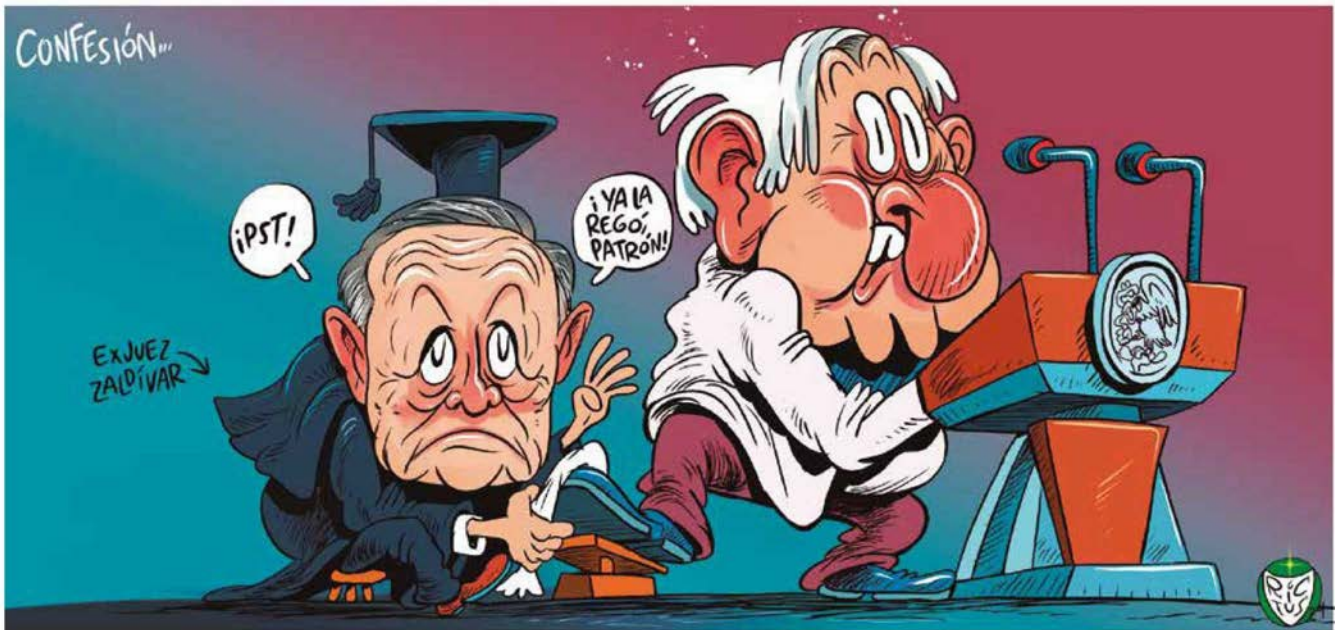

SELI EN EL GENOCIDIO ● ROCHA

RESTRENO ● HERNÁNDEZ

SELI EN EL GENOCIDIO ● ROCHA

BUEN INTENTO ● MAGÚ

ESCENARIO DE GOLPE BLANDO ● EL FISGÓN

SOLÍS

Diferentes pozos, diferentes prioridades

GREGORIO

FINANCIANDO EL COMBATE

Los servidores de la nación

Expertos

Chavo del Toro

| XOLO ♦ SIN CONTROL DE CALIDAD |

| XOLO ♦ SIN CONTROL DE CALIDAD |

NI EN SUEÑOS
E.ROCHA

Fecha: 22/02/2024