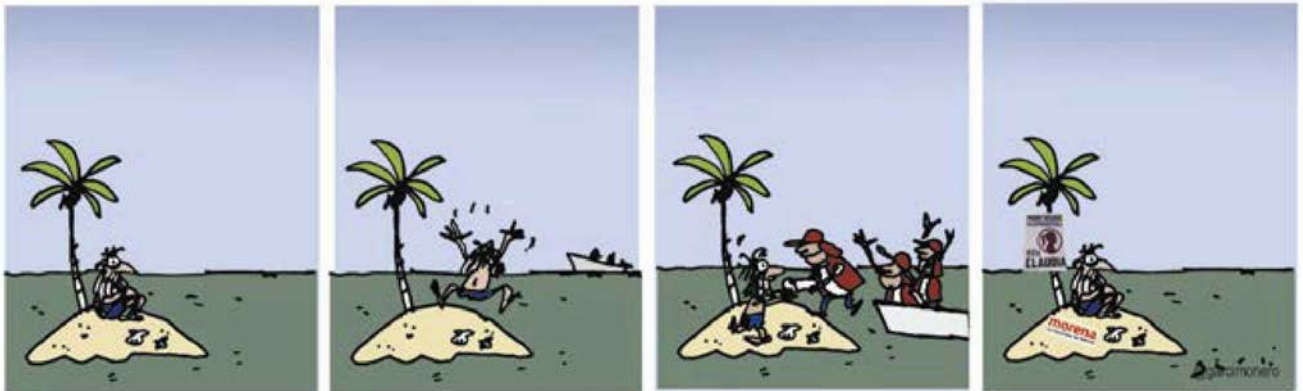

SELI EN EL GENOCIDIO ● ROCHA

RESTRENO ● HERNÁNDEZ

SELI EN EL GENOCIDIO ● ROCHA

BUEN INTENTO ● MAGÚ

ESCENARIO DE GOLPE BLANDO ● EL FISGÓN

SOLÍS

Diferentes pozos, diferentes prioridades

GREGORIO

FINANCIANDO EL COMBATE

Los servidores de la nación

Expertos

Chavo del Toro

| XOLO ♦ SIN CONTROL DE CALIDAD |

| XOLO ♦ SIN CONTROL DE CALIDAD |

NI EN SUEÑOS
E.ROCHA

Fecha: 22/02/2024