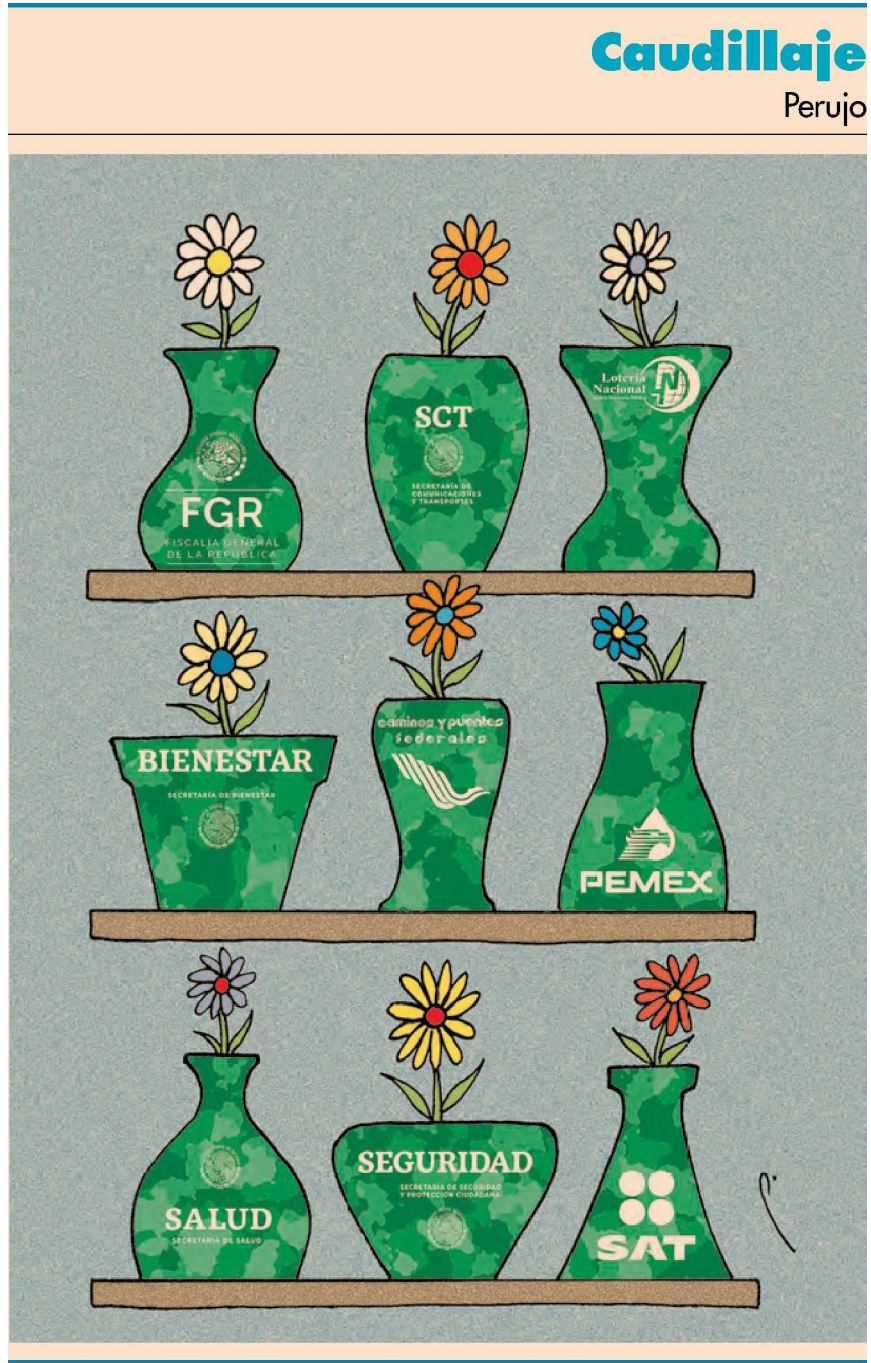

Cartón / Cartucho / Desabasto / Qucho

1 / 1

Cartones

## CARTUCHO

Por Qucho

RAPÉ/POR LA SALUD DE LOS VOTOS

**EL PAÍS DE NUNCA JABAZ/EN LA MIRA**

### DEMÓCRATAS ● HELGUERA

Fecha: 22/01/2021

Cartones

 La Jornada

Página: 9

Area cm2: 142

Costo: 12,906

Cartón / El blanquiazul exhibido / PAN / El Fisgón

## EL BLANQUIAZUL EXHIBIDO ● EL FISGÓN