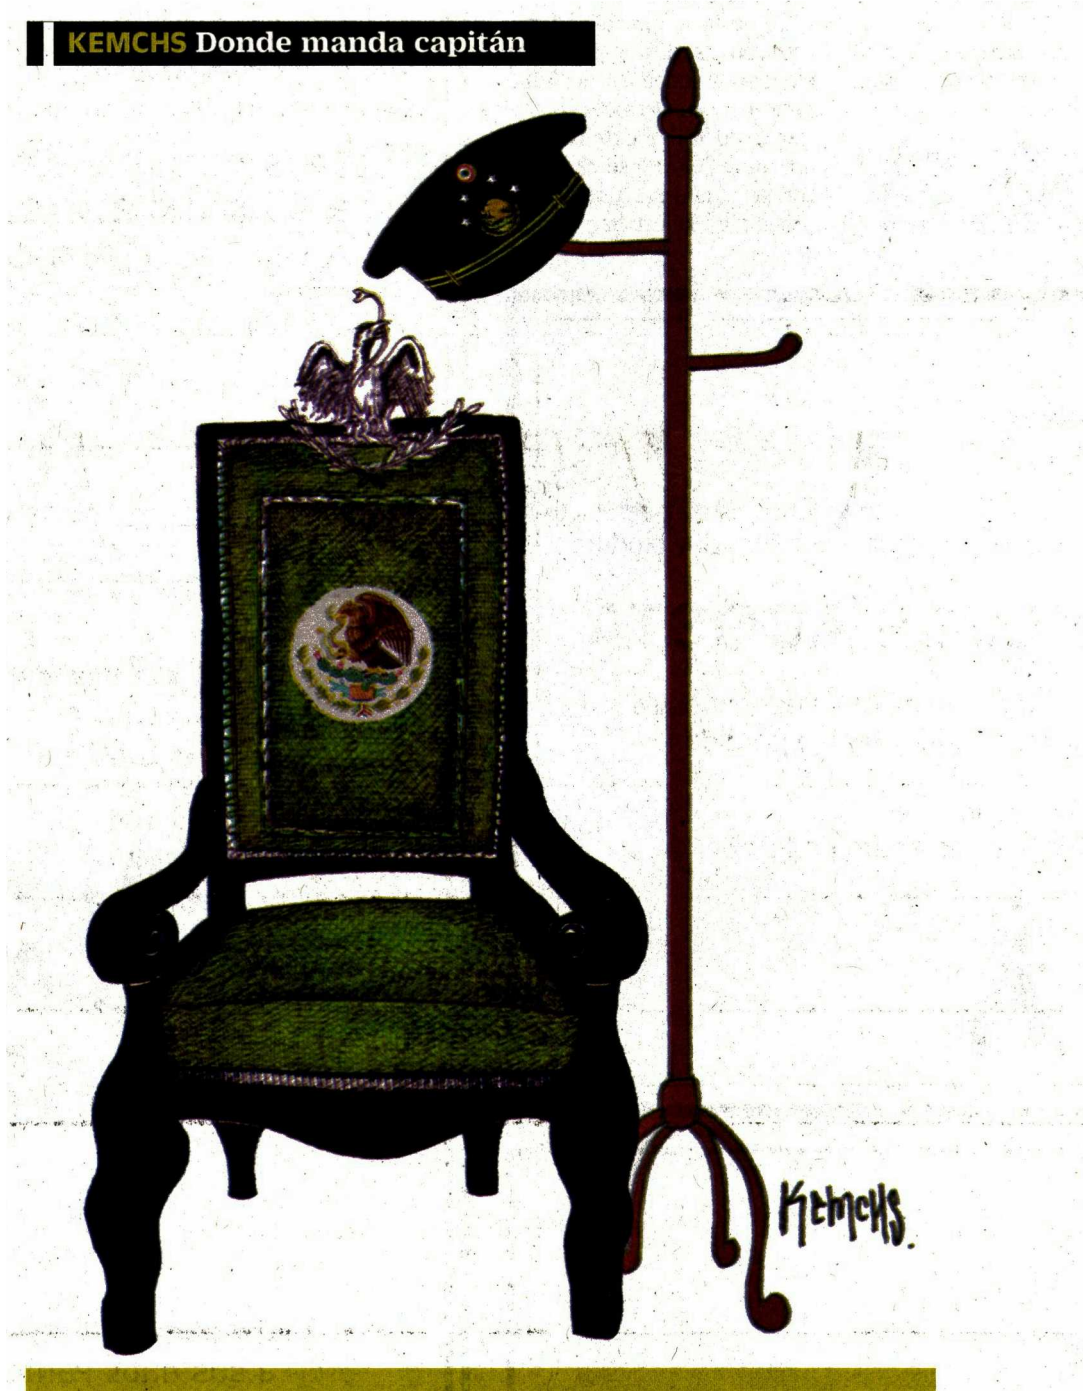

Fecha: 22/01/2021

Cartones

Página: 9

Area cm2: 203

Costo: 44,254

Cartón / Testigo protegido / AMLO / Calderón

1 / 1

Calderón

LLERA

SU PÁGINA SIN ACTUALIZAR

DE LA TORRE

NO MÁS MURO

*De la Torre*

Fecha: 22/01/2021

Cartones

Página: 32