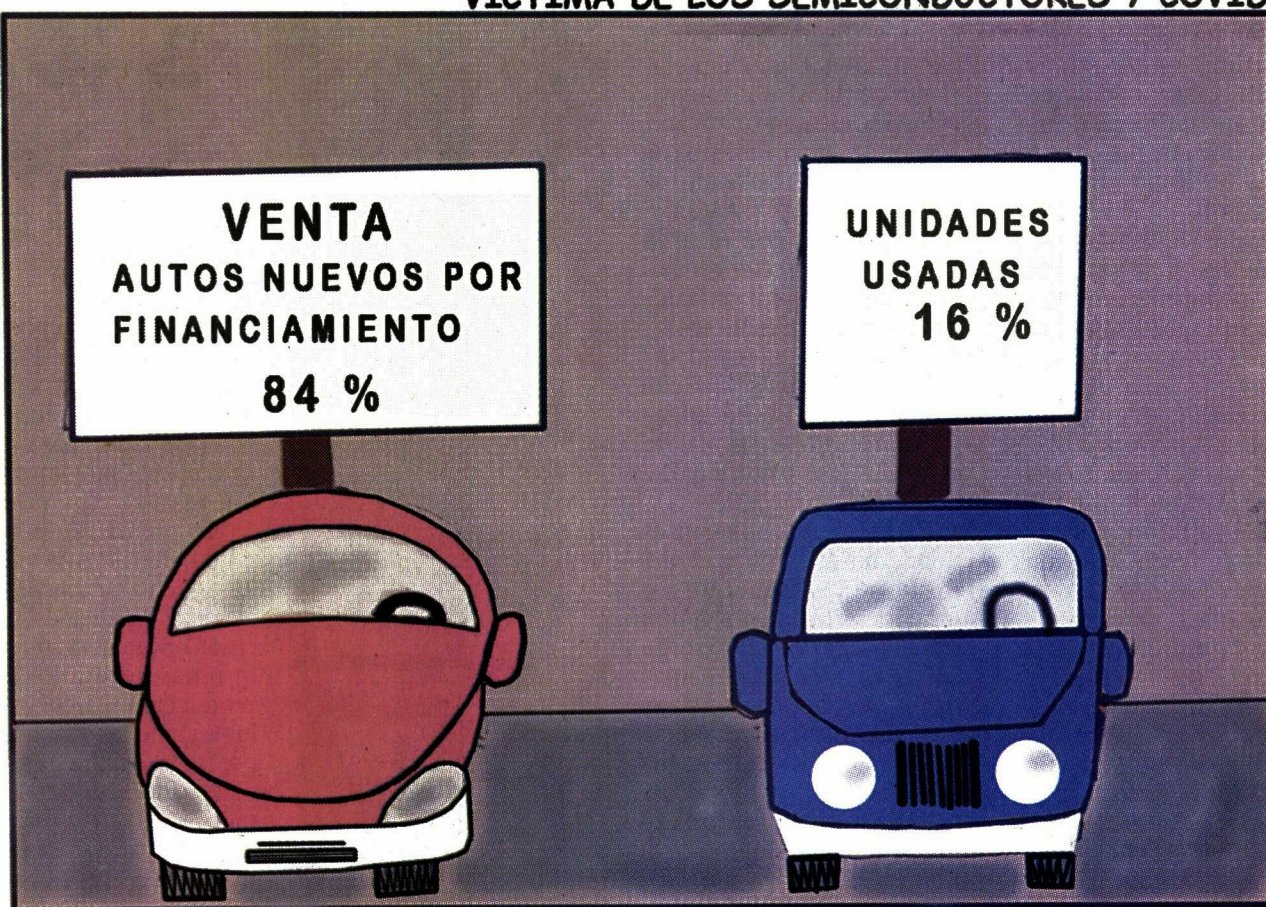

DE LA TORRE

VÍCTIMA DE LOS SEMICONDUCTORES Y COVID

LLERA

MUDANZAS POR PANDEMIA

Fecha: 21/01/2022

Cartones

Página: 28

 El Financiero

Area cm2: 234

Costo: 52,135

1 / 1

Garci

Van 665,062 fallecidos desde que empezó la epidemia en México

Qué chula es Puebla

Chavo del Toro

A ESE BEBÉ QUE ENCONTRARON
EN EL BASURERO DE MI PENAL LE
EXIJO QUE PRESENTE DENUNCIA
PORQUE NO VAYA A SER UNA
CAMPAÑA EN NUESTRA CONTRA
COMO LA DE SALMERÓN