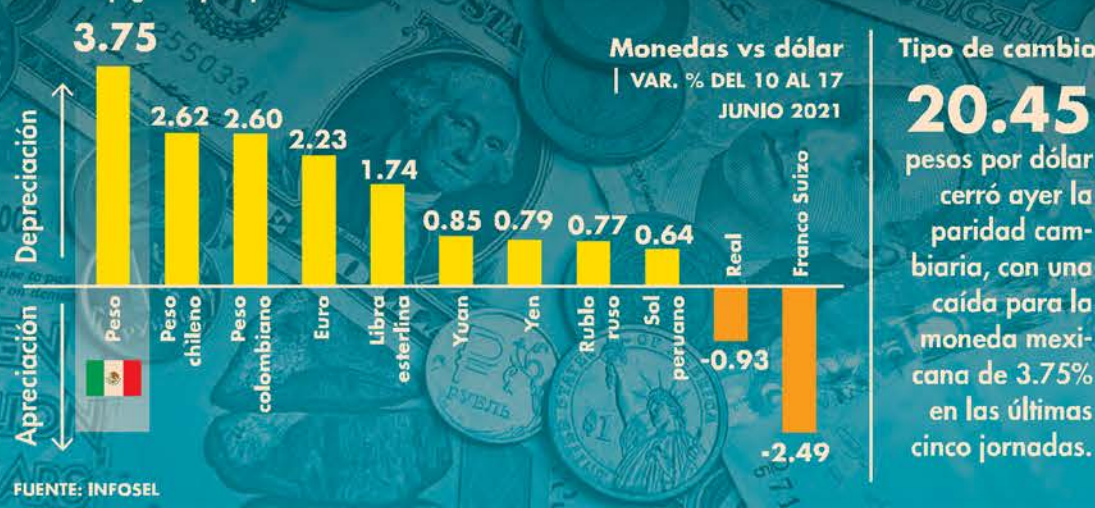

Peso encabeza depreciación

La fortaleza del dólar y el anuncio de que la Fed adelantará movimientos en sus tasas se han conjugado y el peso ha sido el más afectado en una canasta de monedas.

• PÁG. 4-5