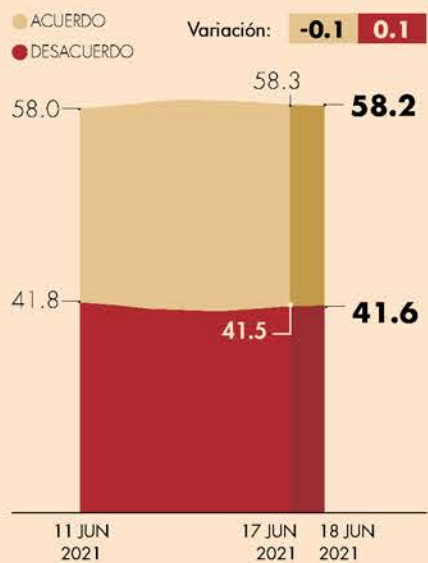

Finanzas y Dinero

Recaudación seguirá abajo del promedio OCDE aun con reforma tributaria

• Captación subiría a 19.5% del PIB, pero no se alcanzarían el promedio de AL, de 22.9% ni de los países OCDE, de 33.8%.

Recaudación de impuestos en México

• PÁG. 6

Empresas y Negocios

Creció 8,290 mdd por alza en valor de importaciones

Gas natural y LP incrementan déficit en balanza de petrolíferos

• El valor de las importaciones de gas natural se elevó 252% en el primer cuatrimestre del año; el de gas LP aumentó 61 por ciento.

• El mayor valor de las importaciones correspondió al precio, pues el volumen subió en menor porcentaje.

Octavio Amador • PÁG. 24

Finanzas y Dinero

Economía del país habría crecido 24.8% en mayo: IOAE

• PÁG. 7

Política y Sociedad

Detecta CICM fisuras en otras columnas de L-12

• "Requieren mantenimiento trenes y vías del tramo subterráneo".

• PÁG. 41

Las deficiencias implican una evaluación más detallada del control de calidad de los materiales".

Bernardo Gómez, COM. SEG. ESTRUCTURAL CICM.

Afores lideran rendimientos en países de OCDE

• PÁG. 8

9.3%

de ganancia generaron las afores de México el año pasado

Preocupa nivel de violencia en México y Brasil

• PÁG. 46

15,000

manifestaciones violentas hubo en el mundo en 2020: IEP

5-7.5%

ubicó encuesta de BofA el rango del PIB de México en este año

• PÁG. 9

#AMLOTrackingpoll

Sin frenar descenso

Termina la semana con la aprobación de la gestión del presidente López Obrador sostenida a la baja.

• PÁG. 54

Peso encabeza depreciación

La fortaleza del dólar y el anuncio de que la Fed adelantará movimientos en sus tasas se han conjugado y el peso ha sido el más afectado en una canasta de monedas.

• PÁG. 4-5

Tipo de cambio