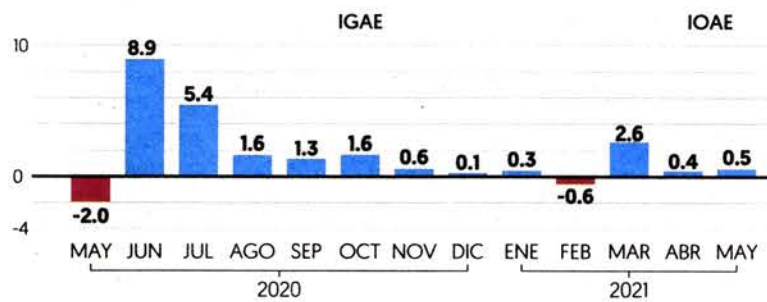

EL FINANCIERO

AÑO XL N°10881 · CIUDAD DE MÉXICO · VIERNES 18 DE JUNIO DE 2021 · $10 M.N. · elfinanciero.com.mx

EN ECONOMÍA, MERCADOS Y NEGOCIOS
ALIANZA CON **Bloomberg**

Sigue actividad económica en ruta de ascenso

RECUPERACIÓN. Liga tres meses con avances; prevén expertos continúe esta mejora en el corto plazo

La actividad económica avanzará a un mayor ritmo en los próximos meses, ante la campaña de vacunación, los estímulos del exterior y el optimismo interno, indicaron expertos económicos.

En mayo habría crecido 0.5 por ciento respecto a abril, con lo que ligó ya tres meses en expansión, según el Indicador Oportuno de la Actividad Económica (IOAE) del INEGI.

Analistas dijeron que con el cambio al semáforo verde en varias entidades, la recuperación seguirá en el comercio y servicios: "con la apertura en las escuelas, el consumo se incrementará y esto genera otro empuje para la economía", dijo Ramón de la Rosa, subdirector de análisis económico en Actinver.

"Me parece que la economía mantendrá un desempeño positivo por lo menos hasta marzo de 2022", dijo José Luis de la Cruz, director del IDIC. — *c. Téllez* / PÁG. 4

Actividad económica de México

■ Variación porcentual mensual

Fuente: INEGI.

REPORTE DE BANXICO

4 DE CADA 10 EMPRESARIOS VEN ALZAS EN INSUMOS

El 44.3 por ciento de los directivos empresariales consultados por Banxico en el país prevé que en los próximos 12 meses los precios de sus insumos suban a una tasa mayor, según el informe de economías

regionales al primer trimestre. El 12 por ciento indicó que este aumento sería el primer factor que impediría en seis meses su crecimiento, seguido de la incertidumbre interna.

— *G. Castañares* / PÁG. 5