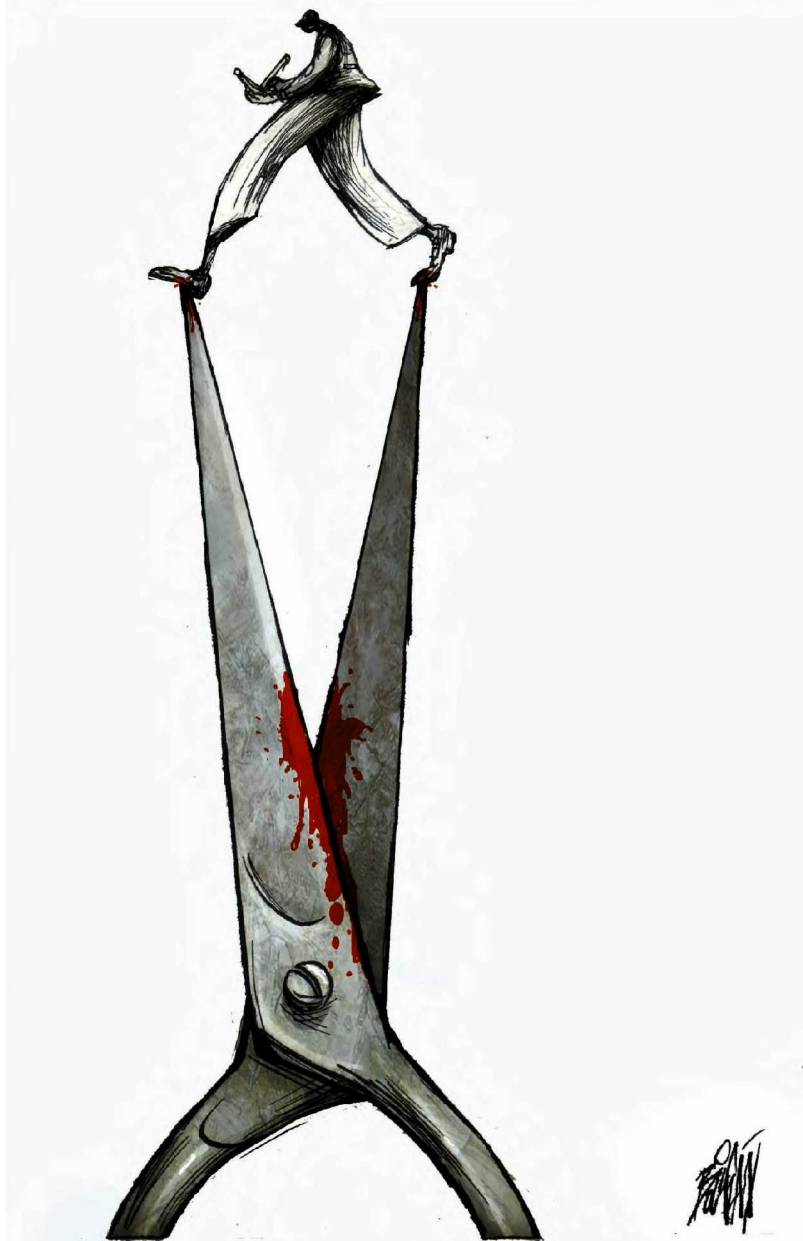

BOLIGÁN Periodismo de alto riesgo

FRANCO

SIMULACRO DE SISMO CANCELADO

franco

SOLÍS

...verían que además de las acostumbradas siempre les encontraríamos una nueva utilidad

GREGORIO

AVANZA RUSIA CONTRA COVID

LOS SIN CONTRATOS ● HELGUERA

LIBERTAD AMENAZADA ● EL FISGÓN

Fecha: 19/09/2020

Cartones

Página: 12

Area cm2: 257

Costo: 7,342

Cartón / Juicio a expresidentes / Rubén