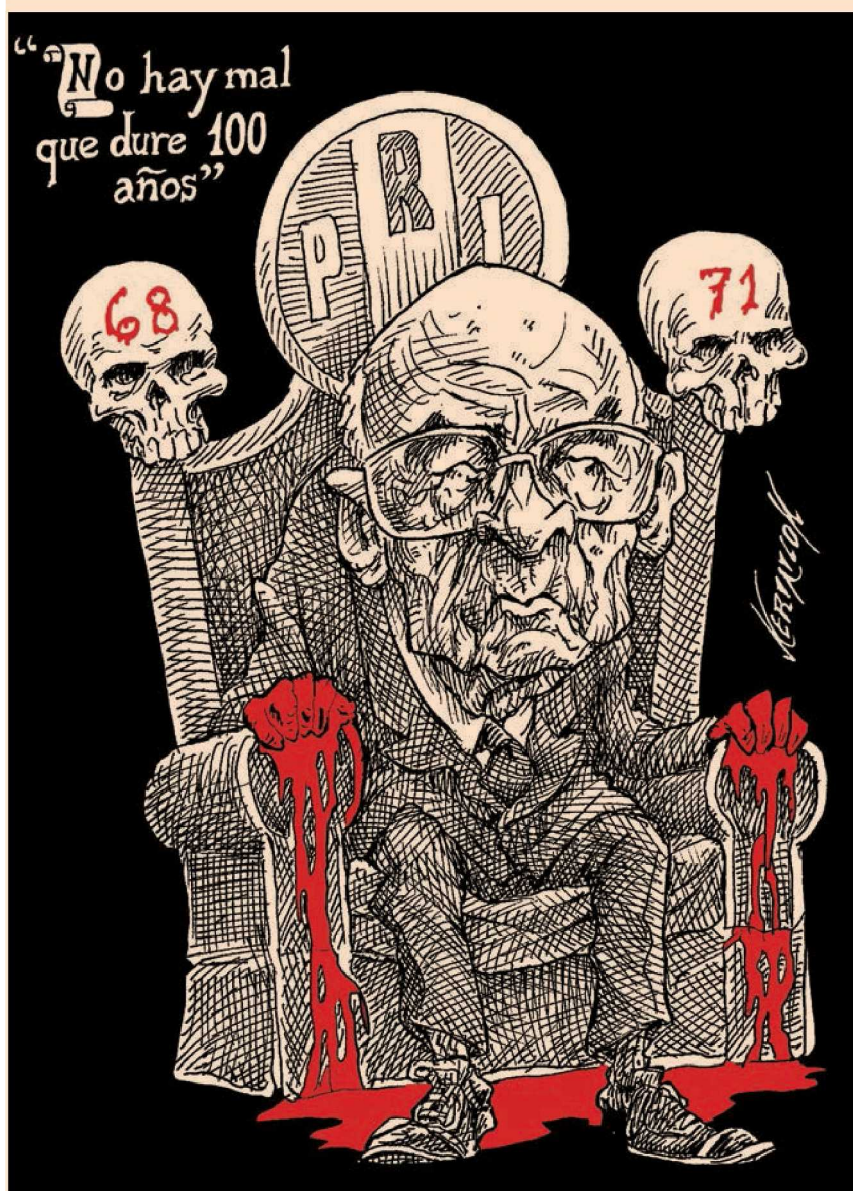

1 / 1

Rictus

## Otro mito derrumbado

Nerilicón

EL PAÍS DE NUNCA JABAZ/EL JODA: EL LADO OSCURO DE LA FUERZA

RAPÉ/INFELIZ CUMPLESIGLOS

Fecha: 18/01/2022

Cartones

 La Jornada

Página: 4