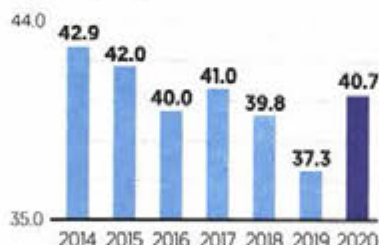

Población en pobreza laboral

Porcentajes al cuarto trimestre de cada año

Fuente: Coneval.

Pobreza laboral, en máximos de 3 años

El efecto negativo que tuvieron los ingresos, así como los recortes salariales, ambos por la pandemia, y el alza de precios de la canasta alimentaria por encima de la inflación, ocasionaron que la pobreza laboral aumentara a 40.7 por ciento en el cuarto trimestre de 2020,

reportó el Coneval. El ingreso laboral bajó 2.5 por ciento respecto al cuarto trimestre de 2019. El porcentaje de la población en pobreza laboral, la que no puede adquirir la canasta alimentaria con su ingreso laboral, es el más alto desde finales de 2017. —Zenyazen Flores / PÁG. 4

CRISIS SANITARIA Y ECONÓMICA

'EMPUJAN' A 2.5 MILLONES DE MENORES AL TRABAJO INFANTIL. PÁG. 30

AEROMÉXICO

Aumenta su pérdida neta 169 veces en el cuarto trimestre. PÁG. 16

PICK UPS

La venta de estas unidades cambiará la tendencia automotriz. PÁG. 14

EFFECTO DEL COVID-19

Prevén disminuya el consumo de pescado en esta Cuaresma. PÁG. 9

MECALUX
ALMACENES AUTOMÁTICOS
que multiplican la productividad