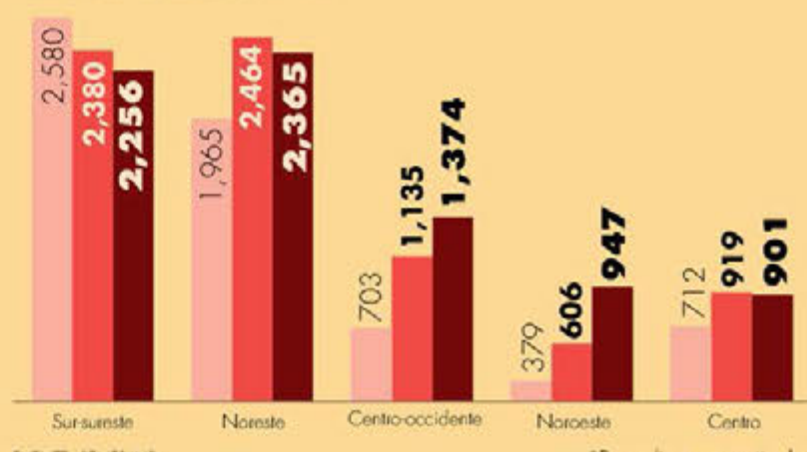

Demanda de gas natural por región

MILLONES DE PIES CÚBICOS DIARIOS

FUENTE: SENER/IMP

*Promedio enero-septiembre

200 mdd por hora pierden empresas.

75% se reduciría el consumo de gas.

109 alertas por falta de gas, en 2012.

Opinión

Bajo la lupa, la democracia en Polonia

Adam Michnik

• PÁG. 33

Vacunación: la disparidad global

Carlos A. Mtz.

• PÁG. 38

No hay que ser un genio para entender por qué AMLO es popular

Eduardo Ruiz-Healy

• PÁG. 38

Pandemia reveló déficit de neumólogos; se requieren 10 veces más: J. Alcocer. • PÁG. 37

Garantizadas, 232 millones de vacunas de diferentes laboratorios: Ebrard. • PÁG. 37

México planteará ante la ONU inequidad global en reparto de vacunas. • PÁG. 40

DESARROLLO COVID-19 EN MÉXICO Y GLOBAL
109'492 millones suman los contagios en el mundo.

MUERTES EN EL MUNDO
2'418
CASOS EN MÉXICO
2'004

LEA MÁS DEL CORONAVIRUS EN

MUERTES EN MÉXICO
175,986
MUERTES EN EU
487,927

El rastreador eleconomista.mx

No. de vacunados
915,383
personas en el país al 16 de febrero

Vacunados por día (febrero del 2021)

12	555
13	311
14	0
15	87,472
16	101,598

7 509661 885870