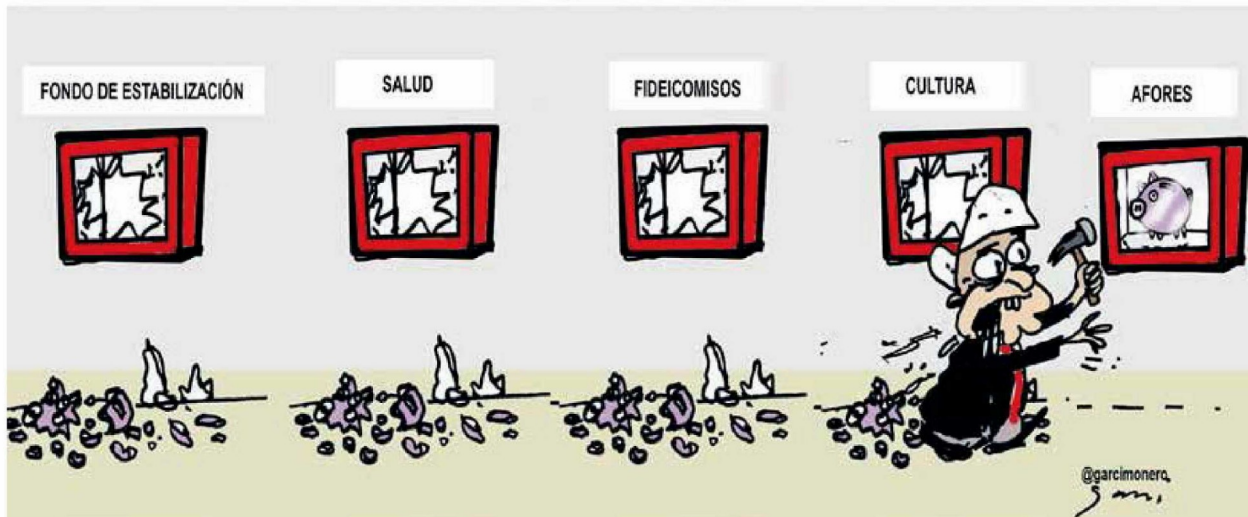

Cartón

En caso de emergencia rompa el cristal.

Tiempo de definiciones

Chavo del Toro

NADA DE
MEDIAS
TINTAS

Pico

Nerilicón

| XOLO ♦ DE MECHA CORTA |