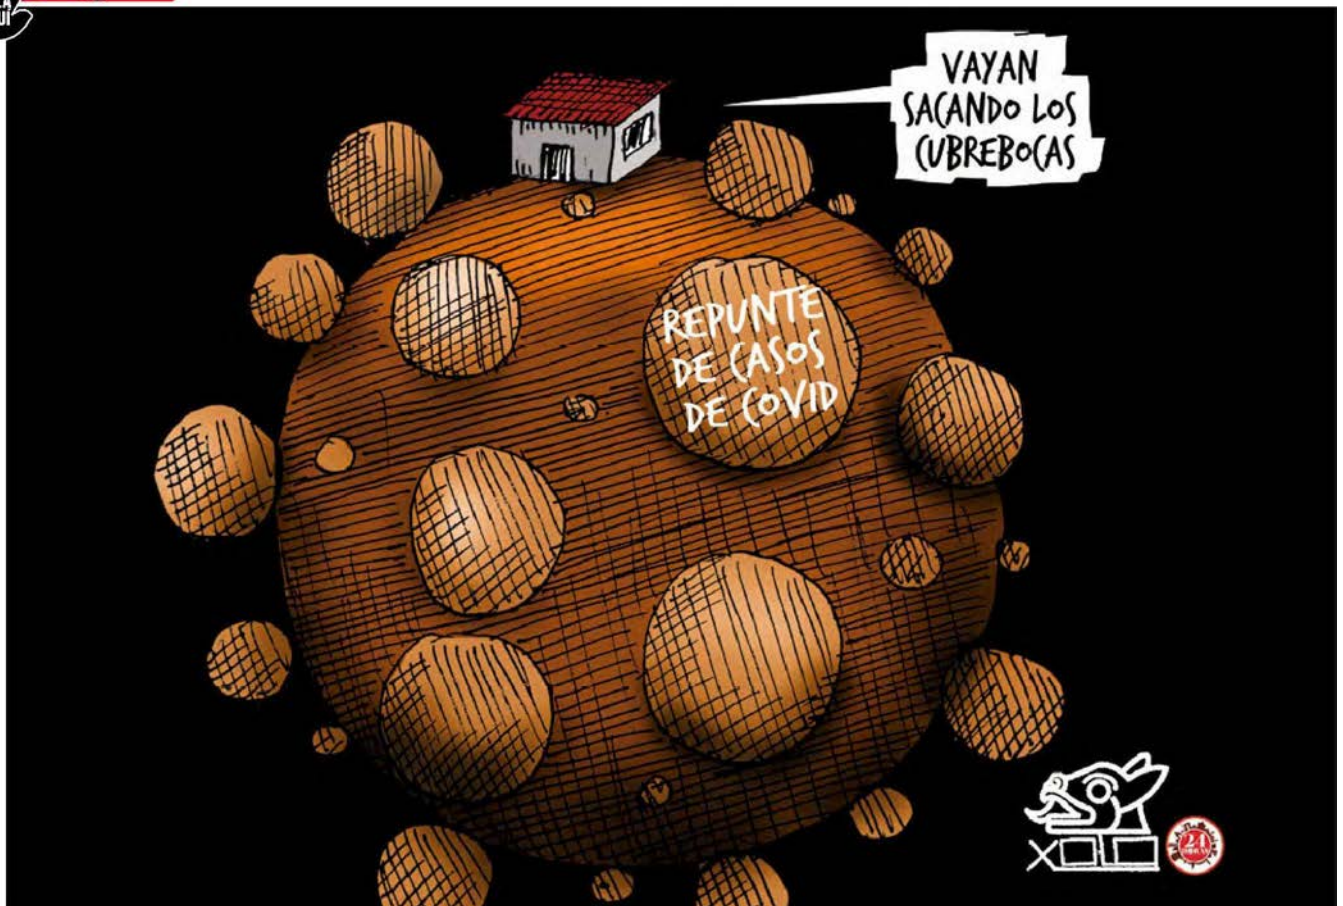

## Pensión del Bienestar

Chavo del Toro

Fecha: 15/01/2024

Cartones

Página: 2

Area cm2: 234

Costo: 33,497

1 / 1

Xolo

# | XOLO ♦ DIFÍCIL DE ERRADICAR |

LA IMAGEN

EL VAR DE TRINO

Fecha: 15/01/2024

Cartones

Página: 2

Area cm2: 156

Costo: 8,475