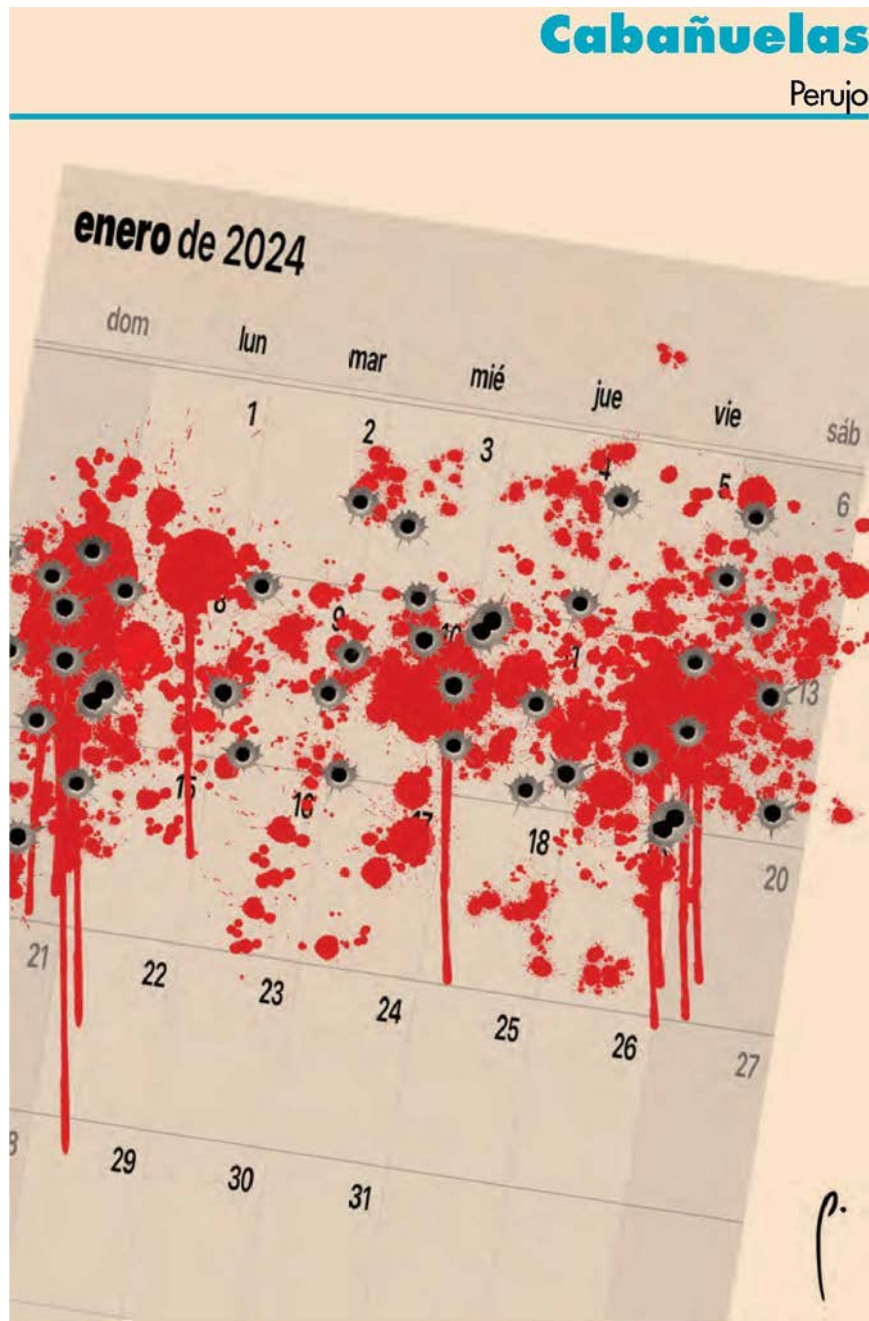

## Pensión del Bienestar

Chavo del Toro

Fecha: 15/01/2024

Cartones

Página: 2

Area cm2: 234

Costo: 33,497

1 / 1