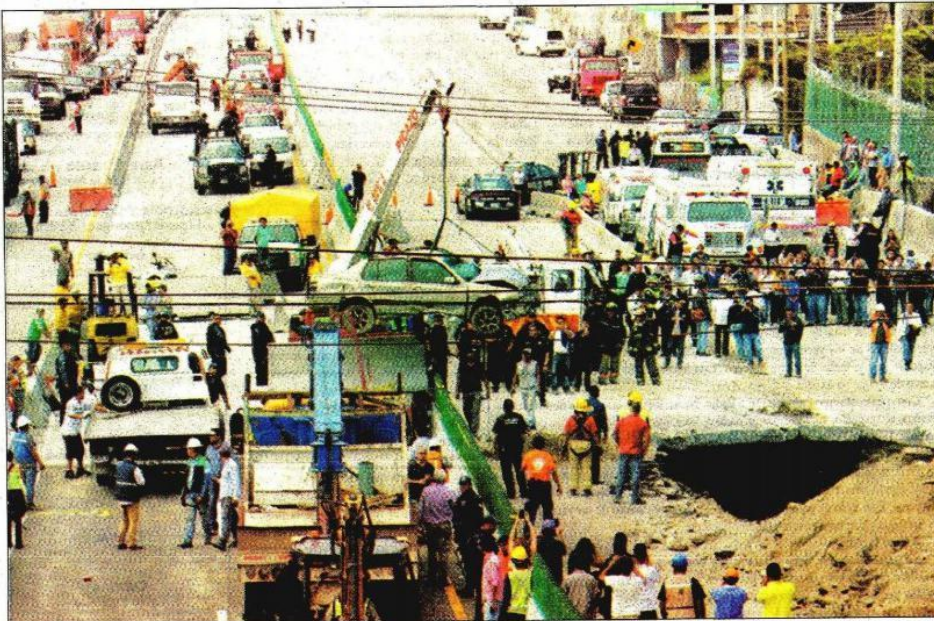

## DOS MUERTOS AL ABRIRSE SOCAVÓN EN EL PASO EXPRÉS

Más de cinco horas tardaron rescatistas para sacar los cadáveres de Juan Mena Ruiz, de 59 años, y de su hijo Juan Mena Romero, de 33, tripulantes del vehículo Jetta, con placas de Guerrero, quienes cayeron en un socavón que abarcó cuatro de cinco carriles del sentido Acapulco-México, y con seis metros de profundidad ■ Foto Rubicela Morelos

■ Ocurrió en el libramiento de Cuernavaca tras caer un vehículo en la oquedad

■ Se aseguró que la obra, inaugurada el 5 de abril, tenía "garantía por 40 años"

■ Fuertes reclamos de vecinos a Ruiz Esparza por su explicación del percance

# Grupo privado halla gran yacimiento en el Golfo de México

■ El depósito está a 60 kilómetros de la costa de Dos Bocas, Veracruz

■ Tiene enorme viabilidad económica, asegura el titular de la CNH

■ Jaguar Exploración, de NL, gana 11 de 24 áreas licitadas en la Ronda 2

## ICEBERG GIGANTE SE DESPRENDE DE LA ANTÁRTIDA

El bloque de 5 mil 800 kilómetros cuadrados se separó del segmento Larsen C entre el 10 y el 12 de julio, señalaron científicos de la Universidad de Swansea y la British Antarctic Survey. "Puede permanecer en un plaza, pero es más probable que se desintegre en fragmentos, lo que generará peligro extra para barcos que naveguen en torno al continente", señalaron. La fotografía fue divulgada por la NASA ■ Foto Afp