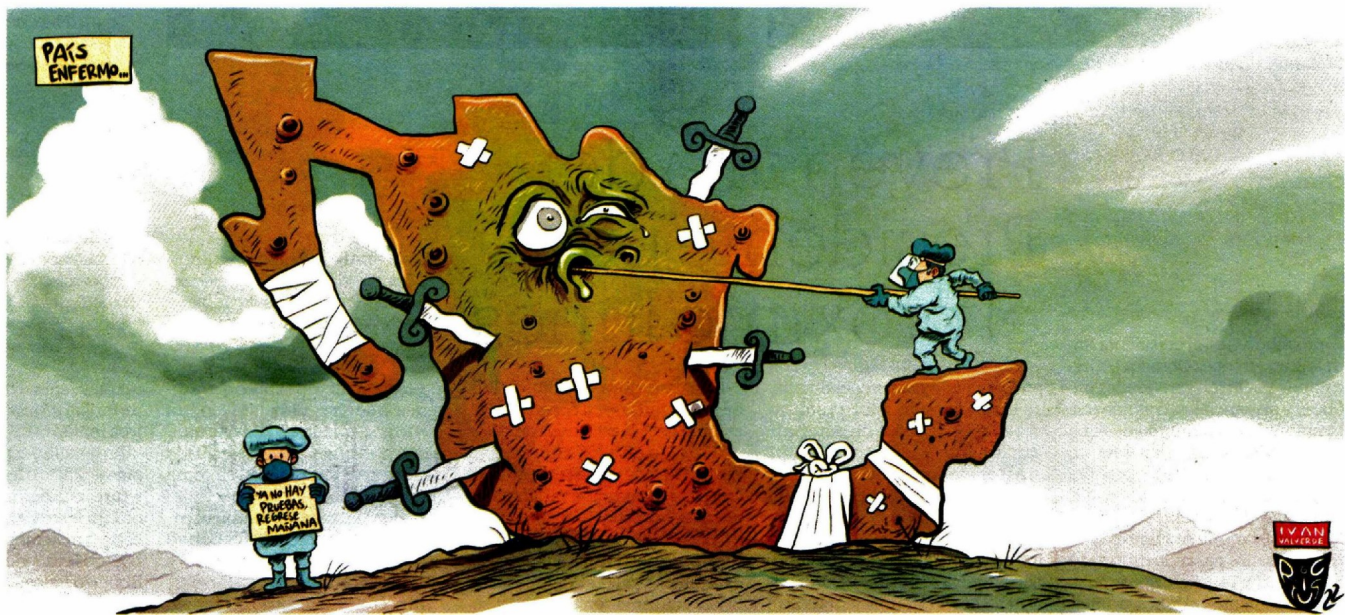

GREGORIO

HABEMUS MELÓMANO

FRANCO

SANCIONES CONTRA PESCA MEXICANA

Garci

@garcimonero

La nueva normalidad

Sonrían

Rictus

@monerorictus

Quién es quién

Chavo del Toro

'EL tiempo pondrá a cada quien en su lugar'

EL tiempo

CARTUCHO

Por Qucho

Comité de bienvenida

Nerilicón

RAPÉ/INESANO JUICIO

EL PAÍS DE NUNCA JABAZ/LOS LELOS DE LA SECRETARÍA DE SALUD

SITUACIÓN ● EL FISGÓN

ESPANTAR CON EL PETATE ● ROCHA

PLAN DE AUSTERIDAD ● HERNÁNDEZ

HERIDO ● MAGÚ