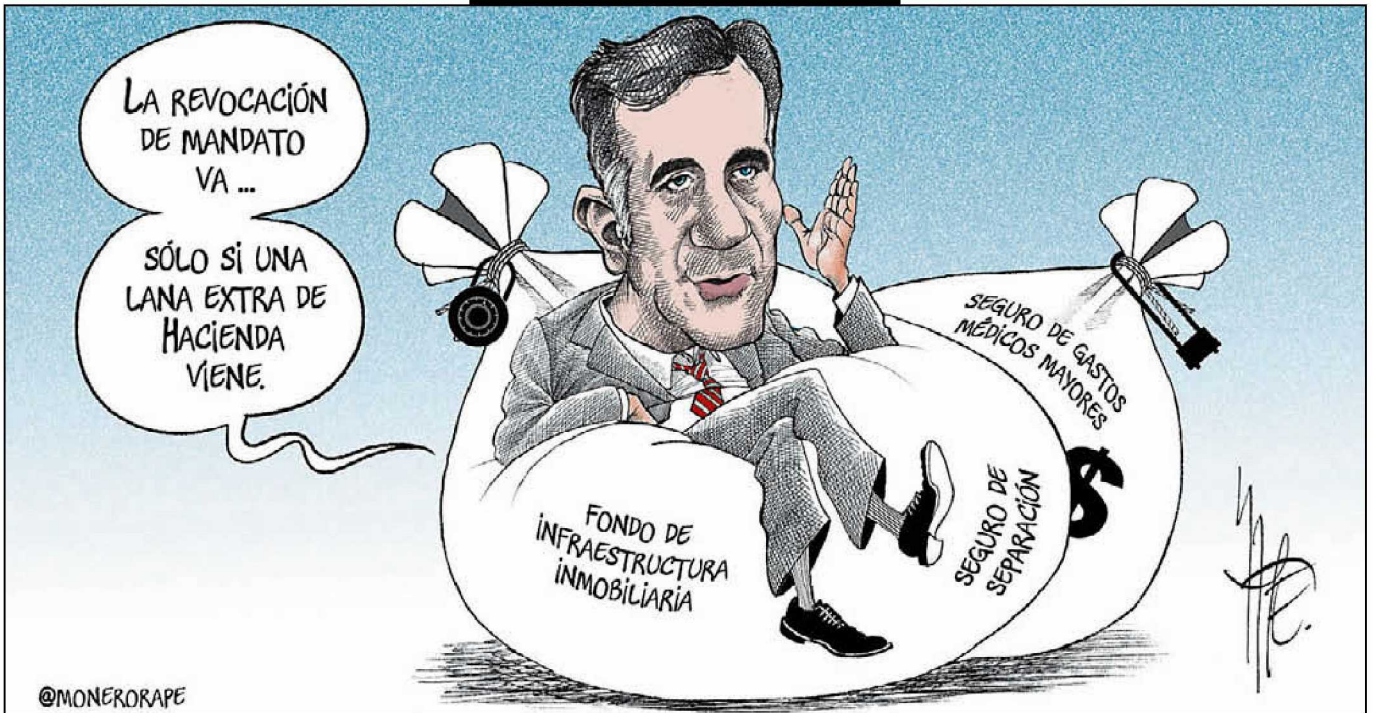

GREGORIO

HABEMUS MELÓMANO

FRANCO

SANCIONES CONTRA PESCA MEXICANA

Garci

@garcimonero

La nueva normalidad

Sonrían

Rictus

@monerorictus

Quién es quién

Chavo del Toro

'EL tiempo pondrá a cada quien en su lugar'

EL tiempo

CARTUCHO

Por Qucho

Comité de bienvenida

Nerilicón

RAPÉ/INESANO JUICIO

EL PAÍS DE NUNCA JABAZ/LOS LELOS DE LA SECRETARÍA DE SALUD

SITUACIÓN ● EL FISGÓN

ESPANTAR CON EL PETATE ● ROCHA

PLAN DE AUSTERIDAD ● HERNÁNDEZ

HERIDO ● MAGÚ