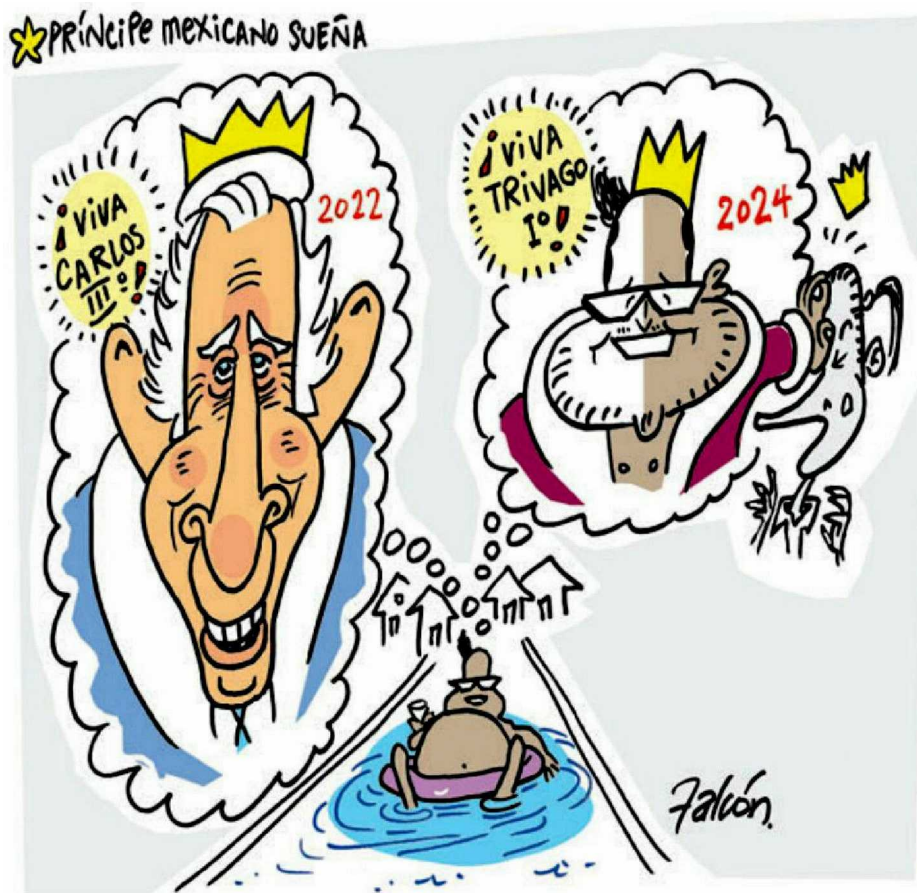

Al altar de patria

La Corona

Nerilicón

XOLO ♦ FUTURO CERCANO

RED DE COMPLICIDADES

por LUY

Fecha: 12/09/2022

Cartones

máspormás 24

máspormás

Página: 1

Area cm2: 1083

Costo: 158,854

1 / 2

Daily Bacon

LA MENTE DESPUÉS DE LA MEDIANOCHE