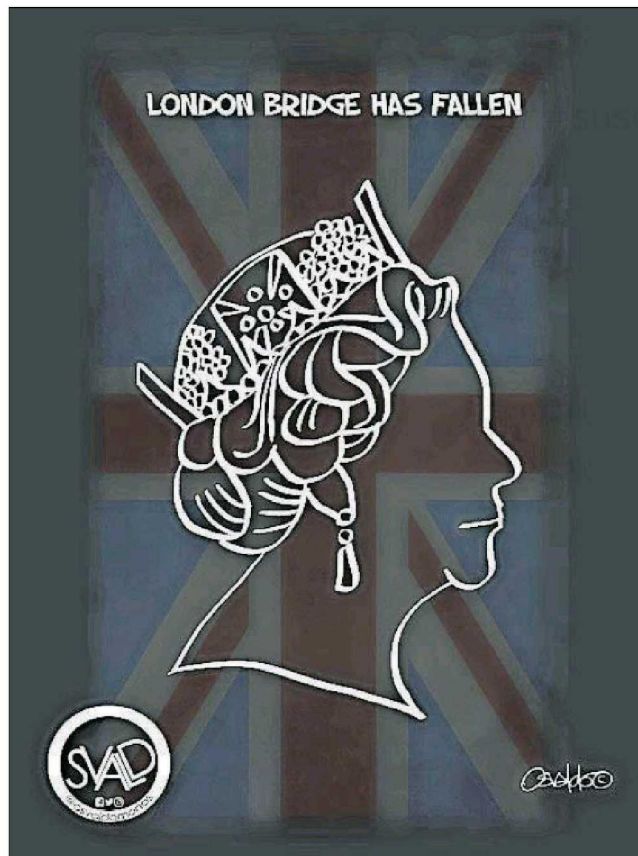

Fecha: 09/09/2022

Cartones

Página: 6

Area cm2: 96

Costo: 2,772

1 / 1

Oswaldo

LA PRENSA