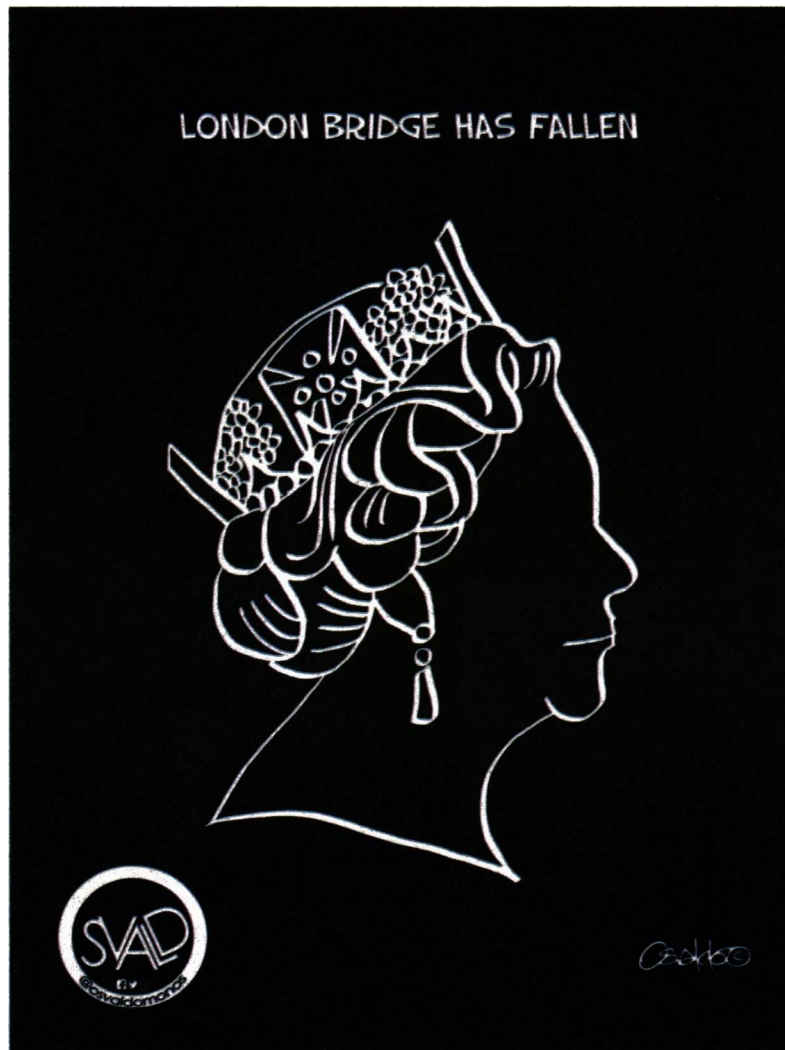

## VISTAZO PRESUPESTAL

por LUY

Página: 24

Area cm2: 180

Costo: 9,779

1 / 1

Luy

Nacimiento de un falso líder