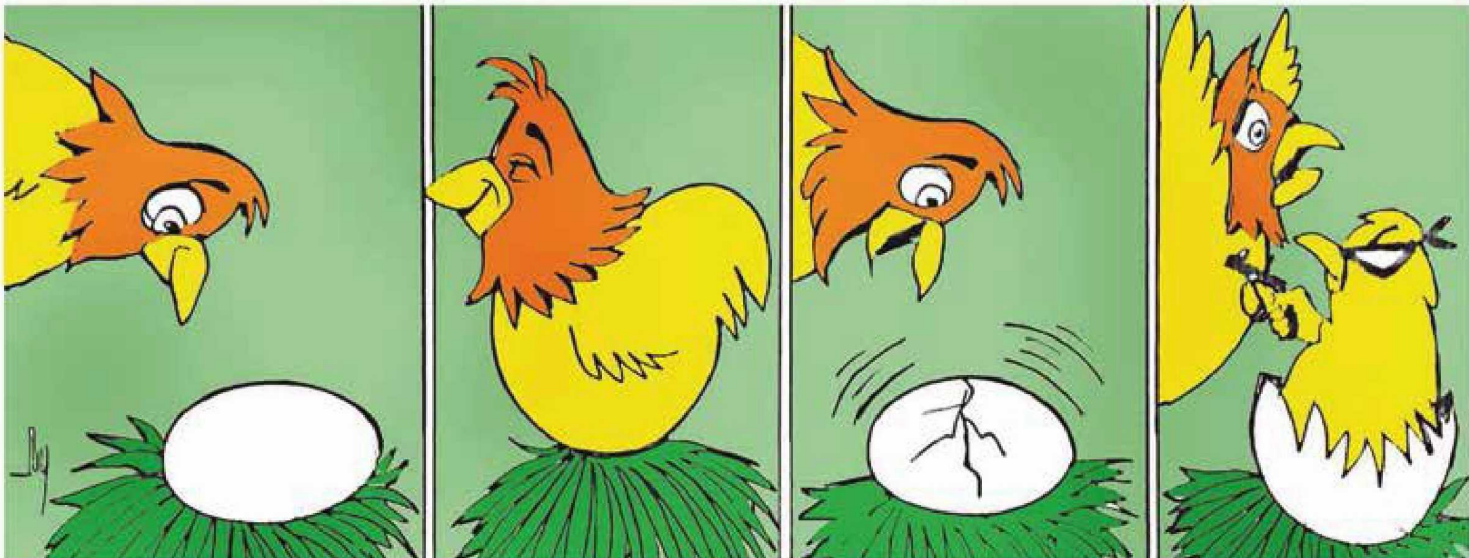

Nacimiento de un falso líder

Por Luy